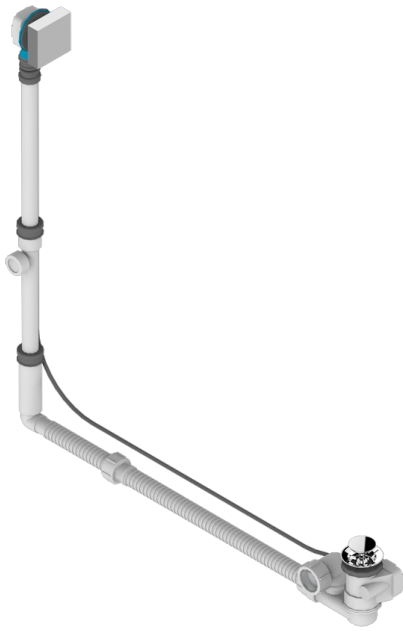

MASQUE DE FEMME, METAL GRABADO

A2T-302GM

THG[®]
PARIS

Desagüe automatico de baÑera modelo geberit altura ajustable 165mm mini 580 mm maxi con embellecedor de estilo thg

CARACTERÍSTICAS

- Masque de Femme, metal grabado
- Desagüe automatico de baÑera modelo geberit altura ajustable 165mm mini 580 mm maxi con embellecedor de estilo thg

ACABADOS DISPONIBLES

Cromo - A02
Pvd blush - H62
Pvd blush mate - H60
Pvd color latón - H49
Pvd color latón mate - H50
Pvd color níquel - H55

Pvd color níquel mate - H56
Pvd color oro - H52
Pvd color oro mate - H53
Pvd grafito - H64
Pvd grafito mate - H65
Pvd marrón bronce - F33