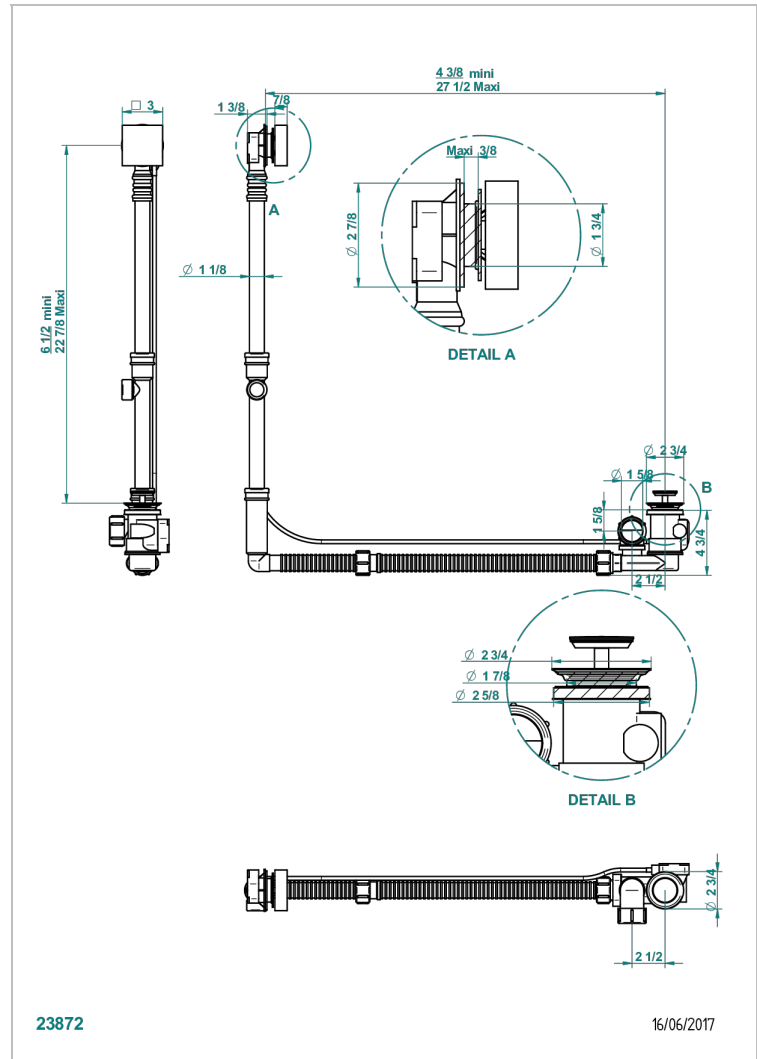

MASQUE DE FEMME, METAL GRABADO

A2T-302GM

THG[®]
PARIS

Desagüe automatico de baÑera modelo geberit altura ajustable 165mm mini 580 mm maxi con embellecedor de estilo thg

CARACTERÍSTICAS

- Masque de Femme, metal grabado
- Desagüe automatico de baÑera modelo geberit altura ajustable 165mm mini 580 mm maxi con embellecedor de estilo thg

Pvd marrón bronce mate - F34
Pvd umber - H66
Pvd umber mate - H67