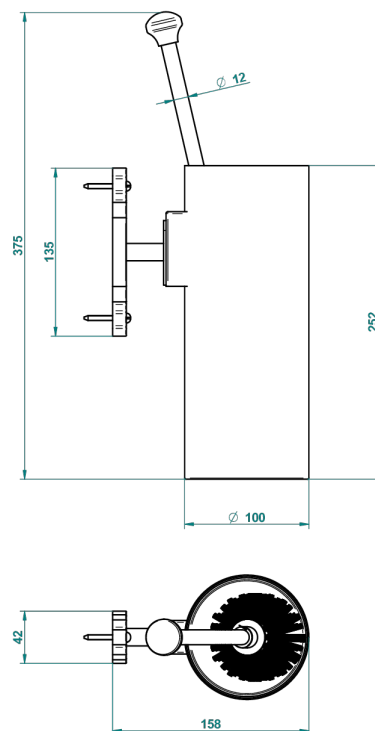

# 1900 A MANETTES METAL LISSE

G3M-4720

Pot à balai mural en métal, avec balai sans couvercle

THG<sup>®</sup>  
PARIS

23868

14/01/2016

## CARACTÉRISTIQUES

- 1900 à manettes métal lisse
- Pot à balai mural en métal, avec balai sans couvercle