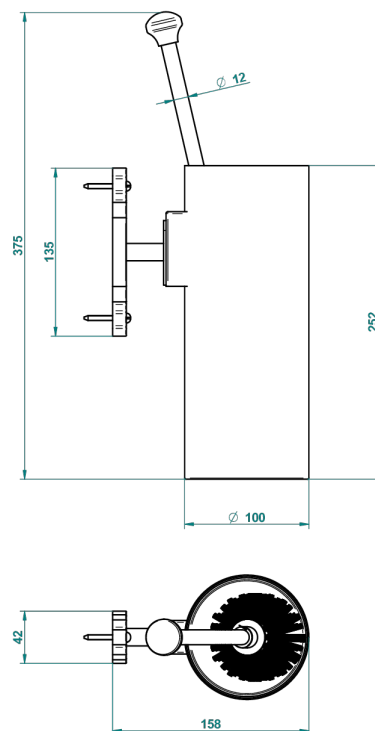

# 1900 CON MANETAS METAL LISO

G3M-4720

THG<sup>®</sup>  
PARIS

Escobillero mural sin tapa, con escobilla

23868

14/01/2016

## CARACTERÍSTICAS

- 1900 con manetas metal liso
- Escobillero mural sin tapa, con escobilla