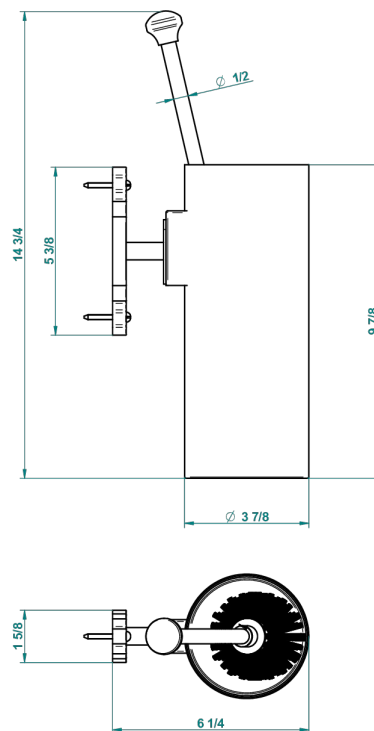

1900 CON MANETAS METAL LISO

G3M-4720

Escobillero mural sin tapa, con escobilla

THG[®]
PARIS

23868

14/01/2016

CARACTERÍSTICAS

- 1900 con manetas metal liso
- Escobillero mural sin tapa, con escobilla