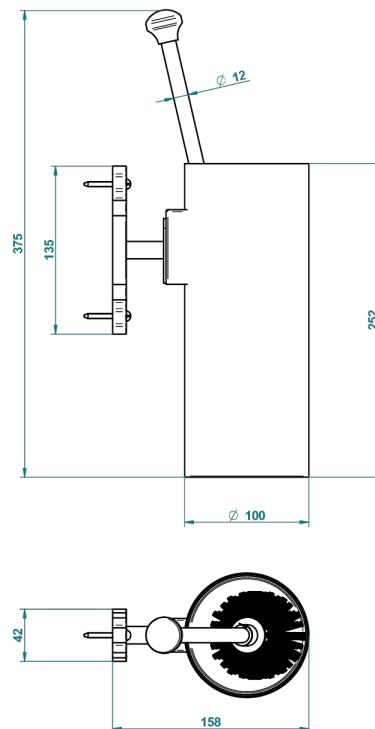

1900 CON MANETAS

G28-4720

Escobillero mural sin tapa, con escobilla

THG[®]
PARIS

23868

14/01/2016

CARACTERÍSTICAS

- 1900 con manetas
- Escobillero mural sin tapa, con escobilla