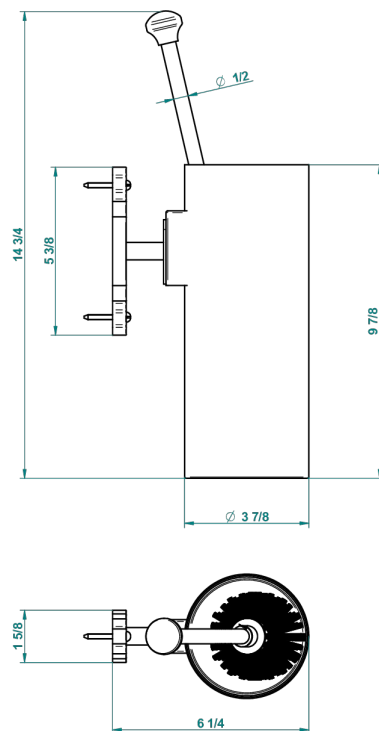

1900 CON MANETAS

G28-4720

Escobillero mural sin tapa, con escobilla

THG[®]
PARIS

23868

14/01/2016

CARACTERÍSTICAS

- 1900 con manetas
- Escobillero mural sin tapa, con escobilla