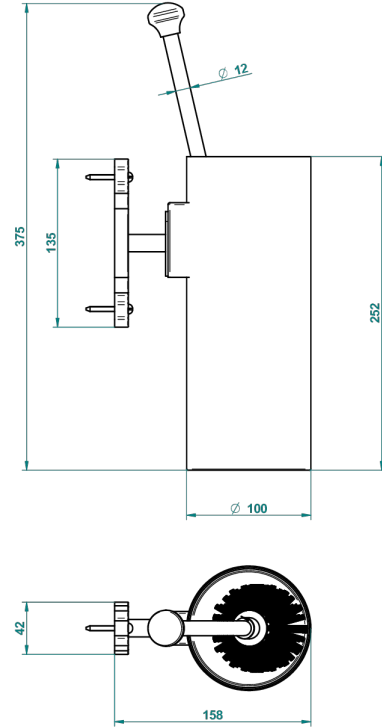

1900

G25-4720

Escobillero mural sin tapa, con escobilla

THG[®]
PARIS

23868

14/01/2016

CARACTERÍSTICAS

- 1900
- Escobillero mural sin tapa, con escobilla