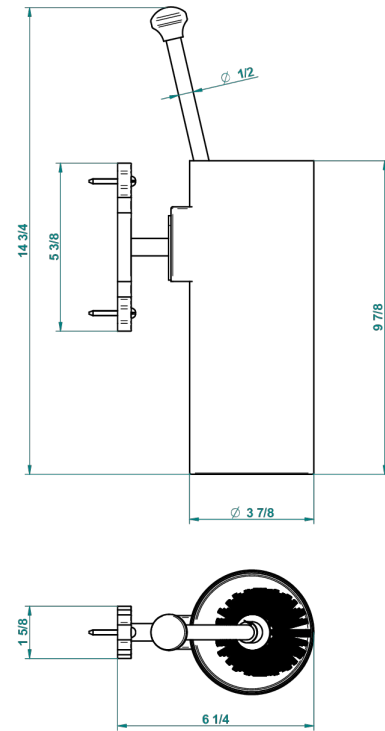

# 1900

G25-4720

Escobillero mural sin tapa, con escobilla

THG  
PARIS

23868

14/01/2016

## CARACTERÍSTICAS

- 1900
- Escobillero mural sin tapa, con escobilla