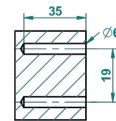

23866

15/12/2015

CARACTERÍSTICAS

- Océania
- Escobillero mural sin tapa, con escobilla

ACABADOS DISPONIBLES

Bronce claro - D01
Cerámica negra mate - D30
Cobre viejo mate - H07
Cromo - A02
Cromo / dorado - G02
Cromo mate - C02

Dorado - F01
Dorado mate - F07
Dorado pálido - F30
Dorado pálido mate (sin barniz) - F31
Níquel - B01
Níquel mate - C01

Níquel viejo - H28
Pvd blush - H62
Pvd blush mate - H60
Pvd color latón - H49
Pvd color latón mate - H50
Pvd color níquel - H55

Pvd color níquel mate - H56
Pvd color oro - H52
Pvd color oro mate - H53
Pvd grafito - H64
Pvd grafito mate - H65
Pvd marrón bronce - F33

Pvd marrón bronce mate - F34
Pvd umber - H66
Pvd umber mate - H67