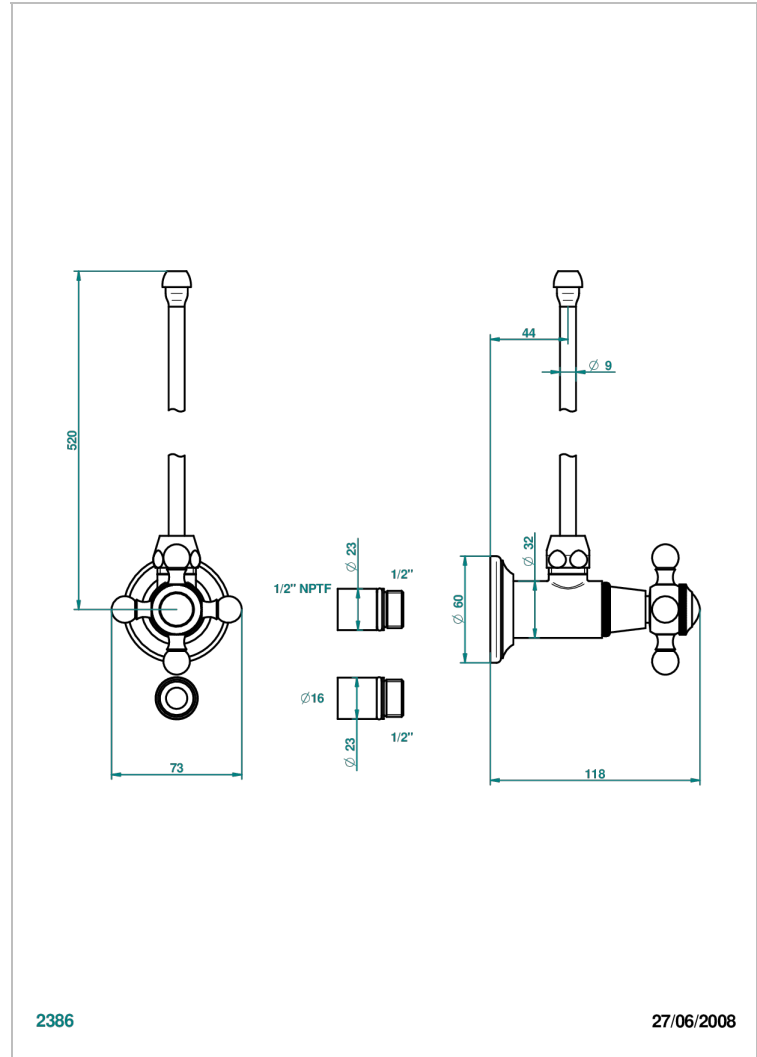

Robinet de réglage jonction femelle avec tube de 50 cm et sachet d'adaptateur, rosace et croisillon de style standard américain pour lavabo et bidet

CARACTÉRISTIQUES

- Tête à disque céramique 1/2"
- Permet de stopper l'eau pour intervention sur la robinetterie
- Tubes en cuivre de 50 cm coloris idem robinetterie
- Raccordements aux standards US pour vanne réf. 35