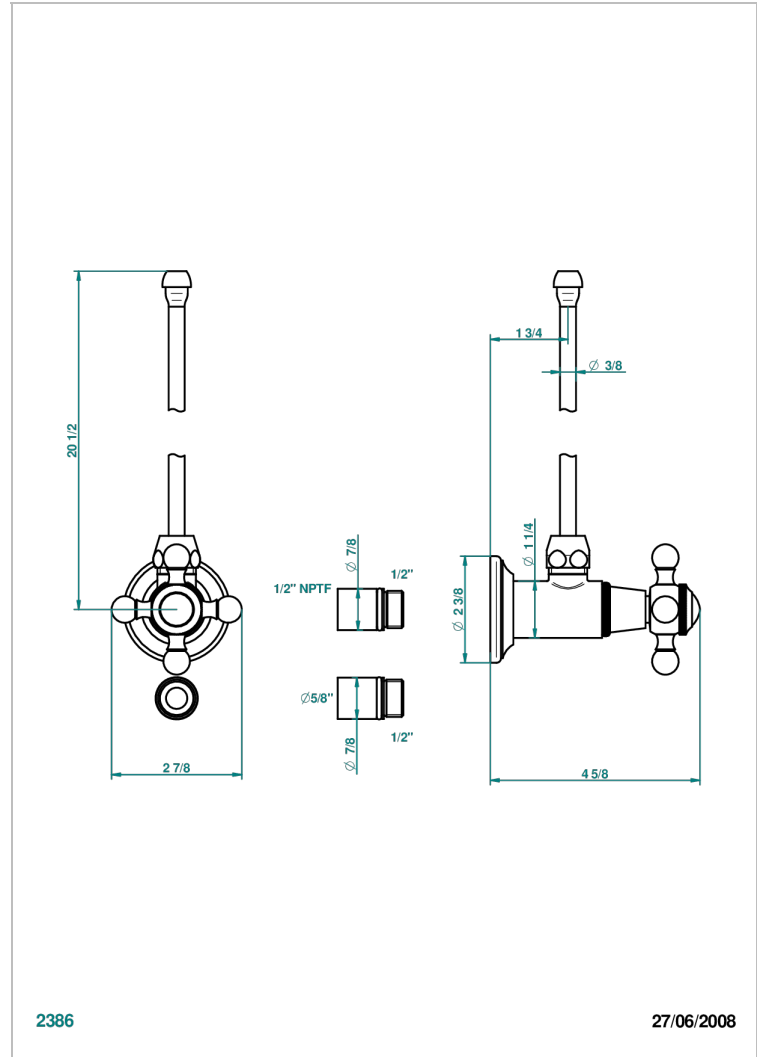

Robinet de réglage jonction femelle avec tube de 50 cm et sachet d'adaptateur, rosace et croisillon de style standard américain pour lavabo et bidet

CARACTÉRISTIQUES

- Tête à disque céramique 1/2"
- Permet de stopper l'eau pour intervention sur la robinetterie
- Tubes en cuivre de 50 cm coloris idem robinetterie
- Raccordements aux standards US pour vanne réf. 35