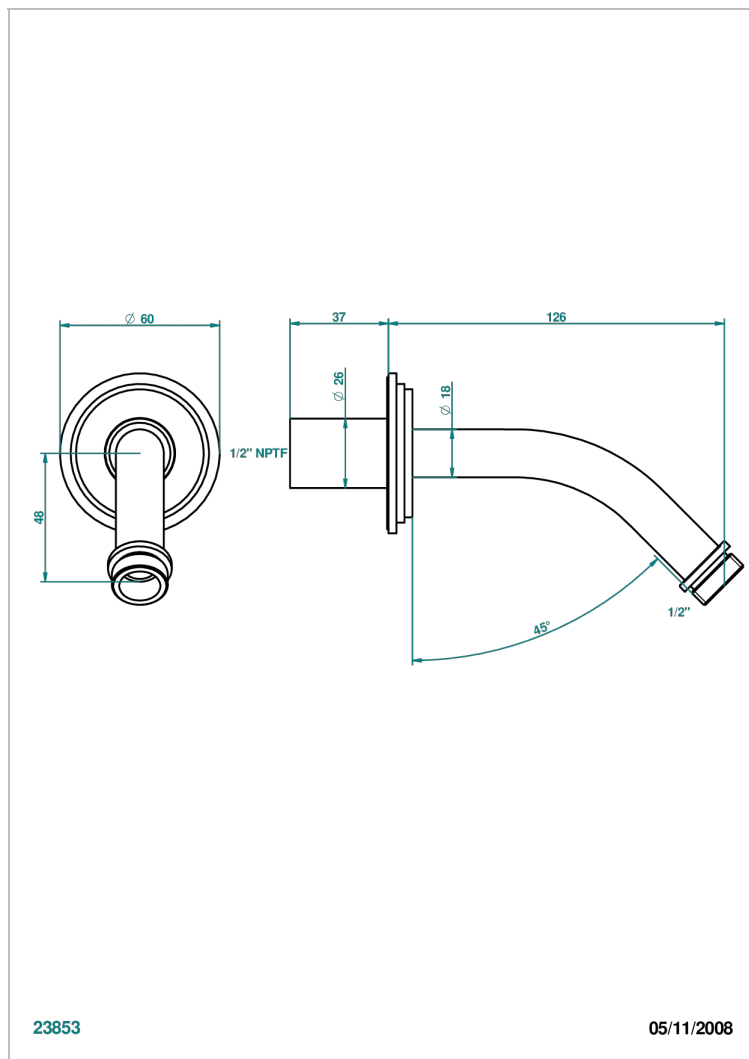

FAUBOURG PORCELANA NEGRA

G2L-82/US

Horizontal shower arm, 45° bend, 4 3/4" long

THG[®]
PARIS

CARACTERÍSTICAS

- Faubourg porcelana negra
- Horizontal shower arm, 45° bend, 4 3/4" long

ACABADOS DISPONIBLES

Cerámica negra mate - D30
Cromo - A02
Cromo / dorado - G02
Cromo mate - C02
Dorado - F01
Dorado mate - F07