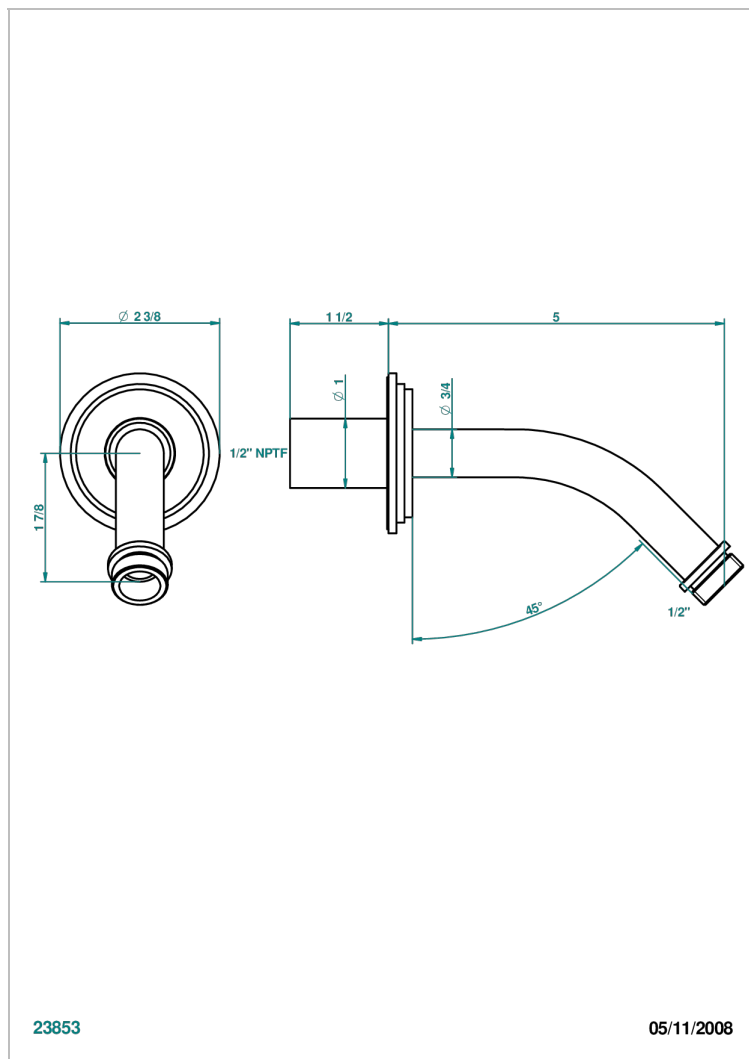

# FAUBOURG PORCELANA NEGRA

G2L-82/US

Horizontal shower arm, 45° bend, 4 3/4" long

THG<sup>®</sup>  
PARIS

23853

05/11/2008

## CARACTERÍSTICAS

- Faubourg porcelana negra
- Horizontal shower arm, 45° bend, 4 3/4" long