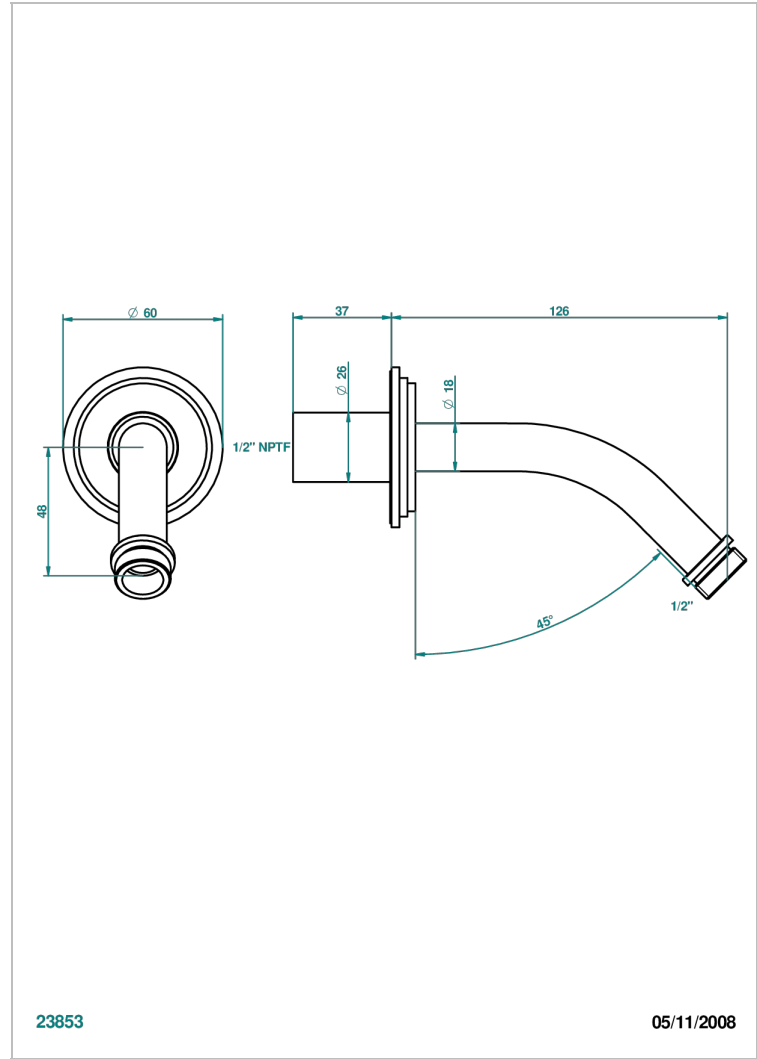

LE 9 NERO MARQUINA

G2I-82/US

Bras pour pomme de douche lg 120 mm coudé à 45° 1/2" standard américain

THG[®]
PARIS

CARACTÉRISTIQUES

- Le 9 Nero Marquina
- Bras pour pomme de douche lg 120 mm coudé à 45° 1/2" standard américain