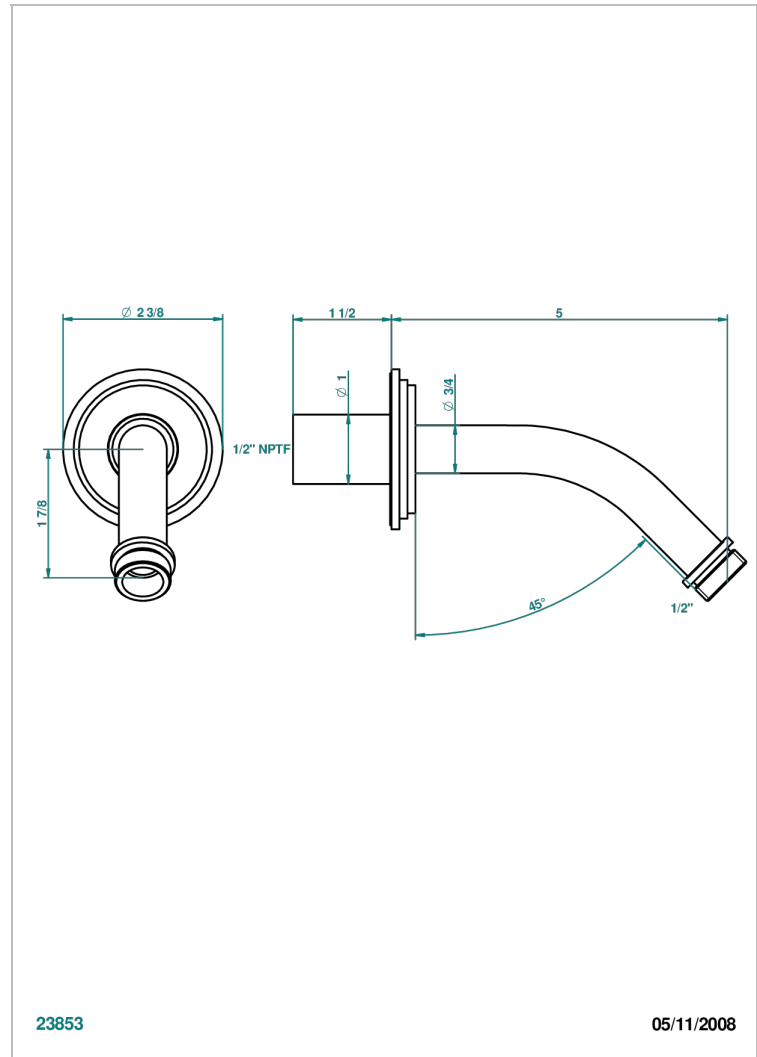

# LE 9 NERO MARQUINA

G2I-82/US

Bras pour pomme de douche lg 120 mm coudé à 45° 1/2" standard américain

THG<sup>®</sup>  
PARIS

23853

05/11/2008

## CARACTÉRISTIQUES

- Le 9 Nero Marquina
- Bras pour pomme de douche lg 120 mm coudé à 45° 1/2" standard américain