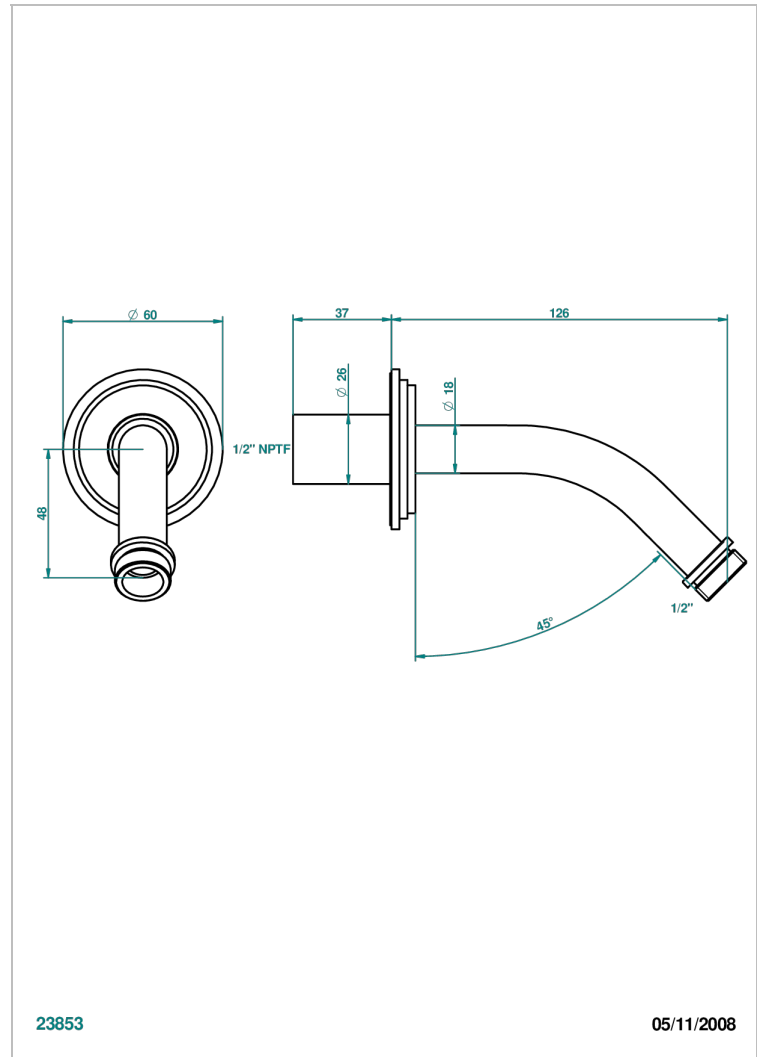

LE 9 HOWLITE

G2H-82/US

Bras pour pomme de douche lg 120 mm coudé à 45° 1/2" standard américain

THG[®]
PARIS

CARACTÉRISTIQUES

- Le 9 Howlite
- Bras pour pomme de douche lg 120 mm coudé à 45° 1/2" standard américain