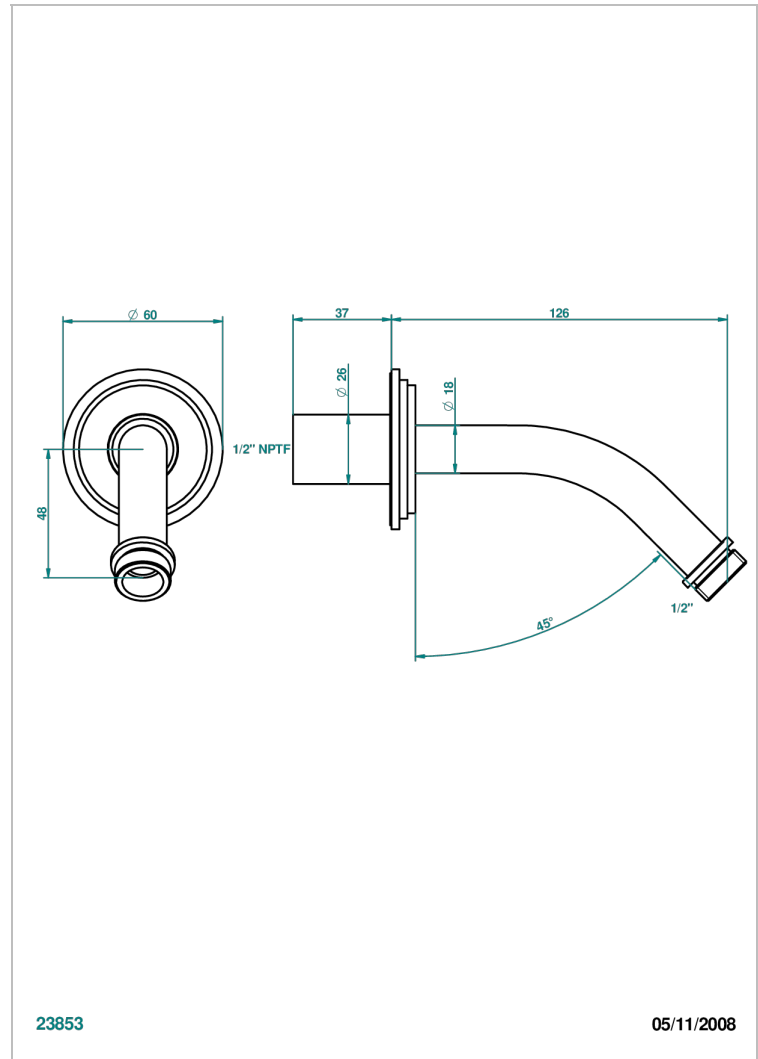

LE 9 HOWLITE

G2H-82/US

Horizontal shower arm, 45° bend, 4 3/4" long

THG[®]
PARIS

CARACTERÍSTICAS

- Le 9 Howlite
- Horizontal shower arm, 45° bend, 4 3/4" long

ACABADOS DISPONIBLES

Cerámica negra mate - D30
Cromo - A02
Cromo / dorado - G02
Cromo mate - C02
Dorado - F01
Dorado mate - F07