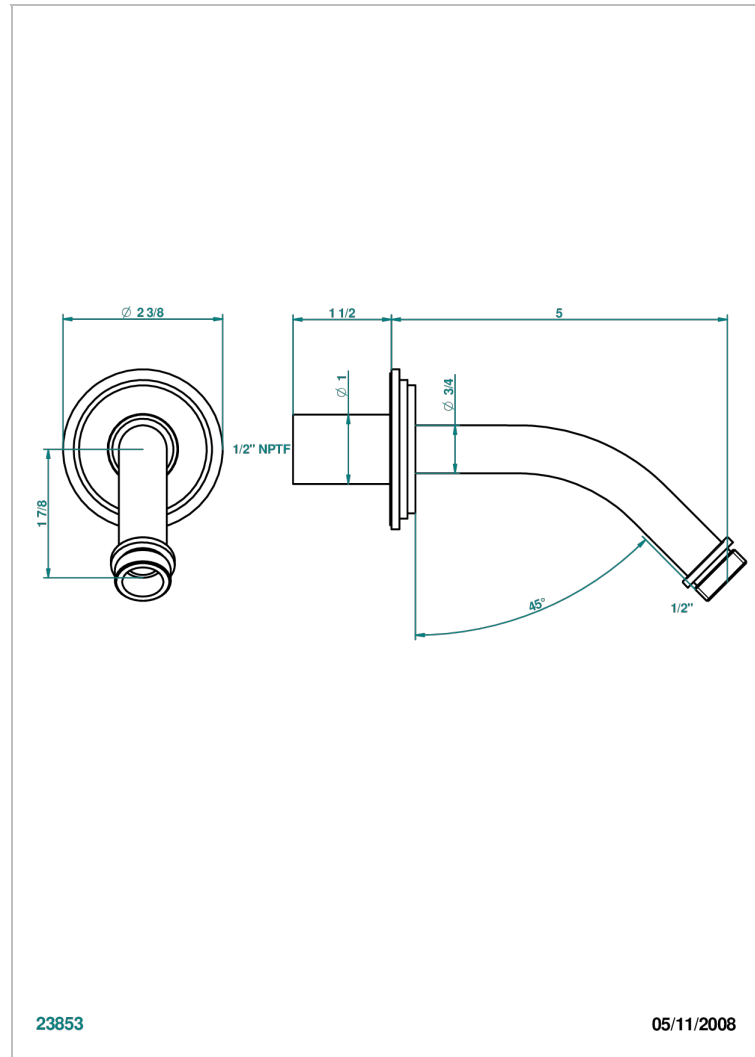

LE 9 HOWLITE

G2H-82/US

Bras pour pomme de douche lg 120 mm coudé à 45° 1/2" standard américain

THG[®]
PARIS

CARACTÉRISTIQUES

- Le 9 Howlite
- Bras pour pomme de douche lg 120 mm coudé à 45° 1/2" standard américain