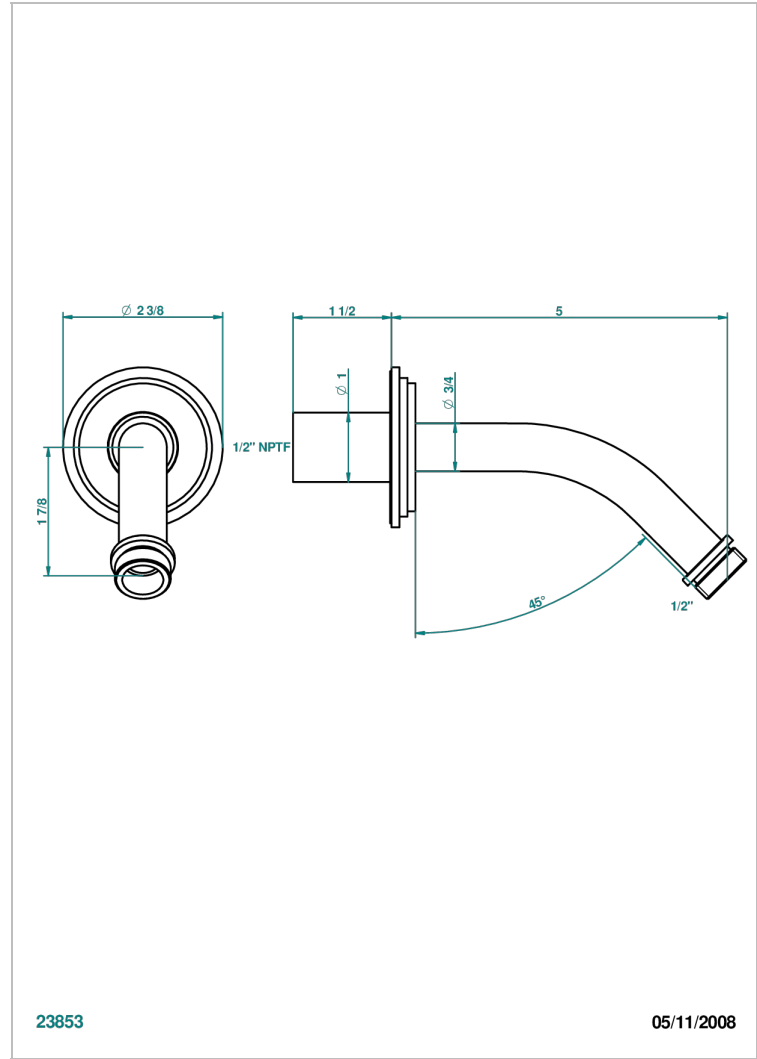

LE 9 HOWLITE

G2H-82/US

Horizontal shower arm, 45° bend, 4 3/4" long

THG[®]
PARIS

CARACTERÍSTICAS

- Le 9 Howlite
- Horizontal shower arm, 45° bend, 4 3/4" long

ACABADOS DISPONIBLES

Cerámica negra mate - D30
Cromo - A02
Cromo / dorado - G02
Cromo mate - C02
Dorado - F01
Dorado mate - F07