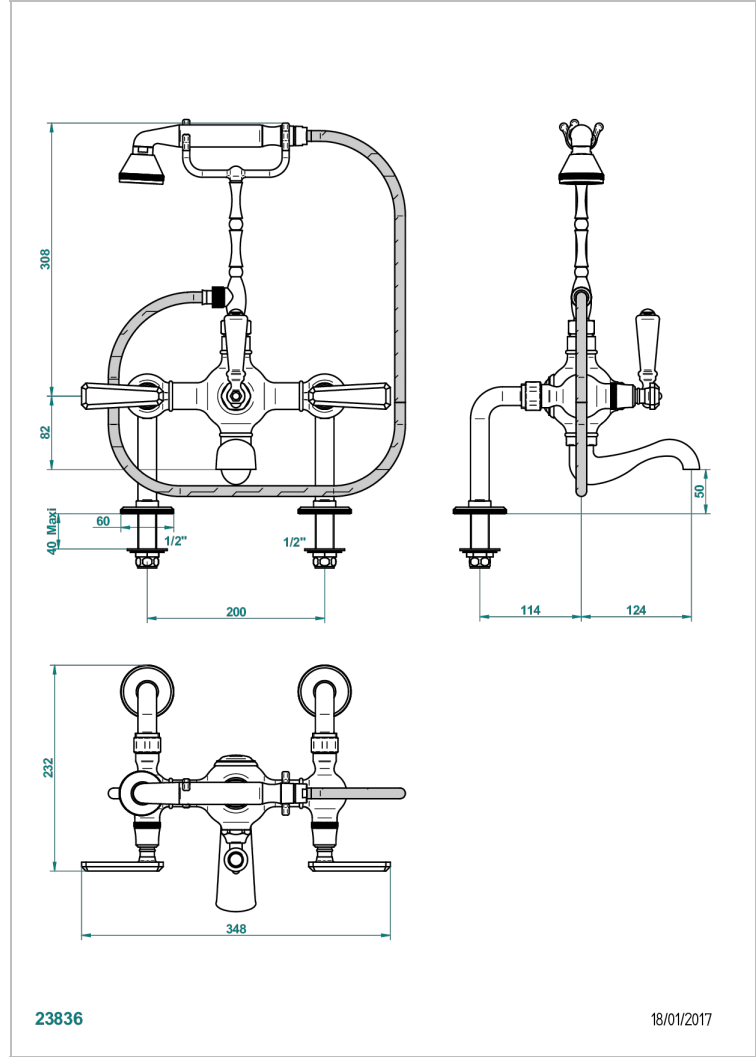

TRADITION A MANETTES

A58-14G

Mélangeur bain douche sur gorge 1/2" à inversion manuelle, entraxe 200 mm avec support téléphone haut, douchette et flexible 1m50

CARACTÉRISTIQUES

- Pour montage bord de baignoire ou sur gorge
- Livré avec une paire de colonettes
- Têtes à disques céramique 1/2" 1/4 tour
- Aérateur-mousseur
- Entraxe 200 mm
- Livré avec raccords excentrés en laiton
- Inverseur automatique
- Flexible métallique 1,5 m double agrafage
- Douchette en laiton 2 jets réglables (pluie et tonique), réducteur de débit et clapet anti-retour

SPÉCIFICATIONS TECHNIQUES

- Recommandé : 3 bars (max. 5 bars) - Advised : 43,5 psi (max. 72 psi)
- Bec : 75 l/min à 3 bars - Douchette : 9,5 l/min à 3 bars
- Spout : 19,8 gpm at 43.5 psi - Handshower : 2.5 gpm at 43.5 psi