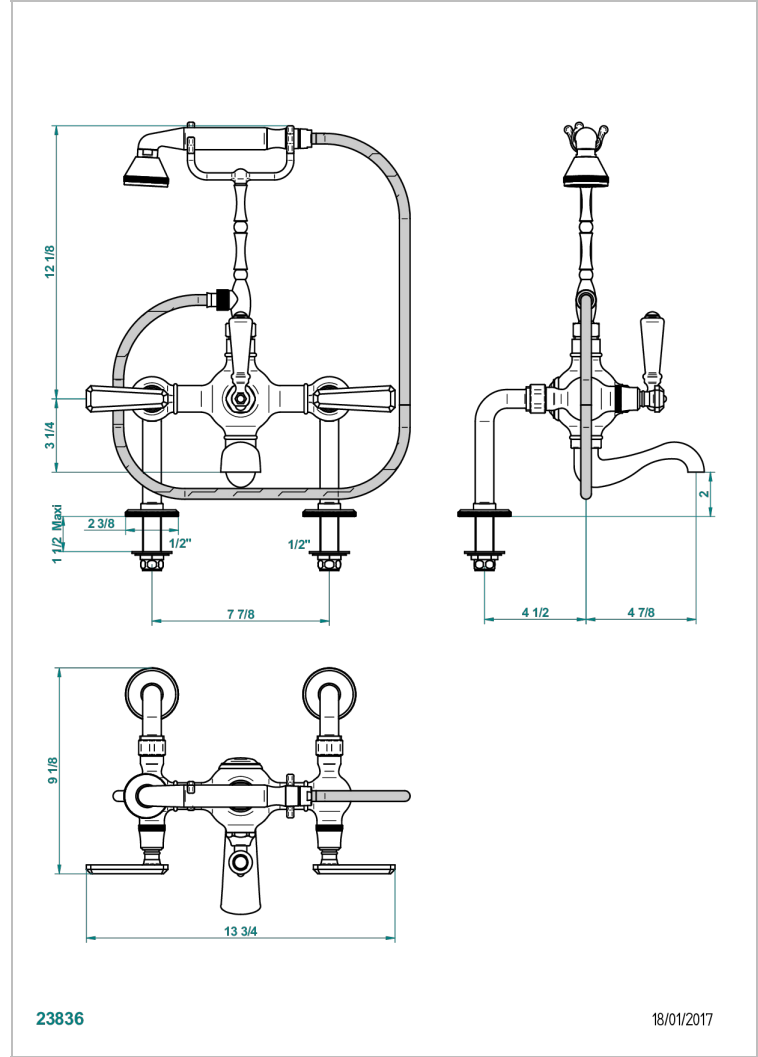

TRADITION A MANETTES

A58-14G

Mélangeur bain douche sur gorge 1/2" à inversion manuelle, entraxe 200 mm avec support téléphone haut, douchette et flexible 1m50

THG[®]
PARIS

CARACTÉRISTIQUES

- Pour montage bord de baignoire ou sur gorge
- Livré avec une paire de colonettes
- Têtes à disques céramique 1/2" 1/4 tour
- Aérateur-mousseur
- Entraxe 200 mm
- Livré avec raccords excentrés en laiton
- Inverseur automatique
- Flexible métallique 1,5 m double agrafage
- Douchette en laiton 2 jets réglables (pluie et tonique), réducteur de débit et clapet anti-retour

SPÉCIFICATIONS TECHNIQUES

- Recommandé : 3 bars (max. 5 bars) - Advised : 43,5 psi (max. 72 psi)
- Bec : 75 l/min à 3 bars - Douchette : 9,5 l/min à 3 bars
- Spout : 19,8 gpm at 43.5 psi - Handshower : 2.5 gpm at 43.5 psi