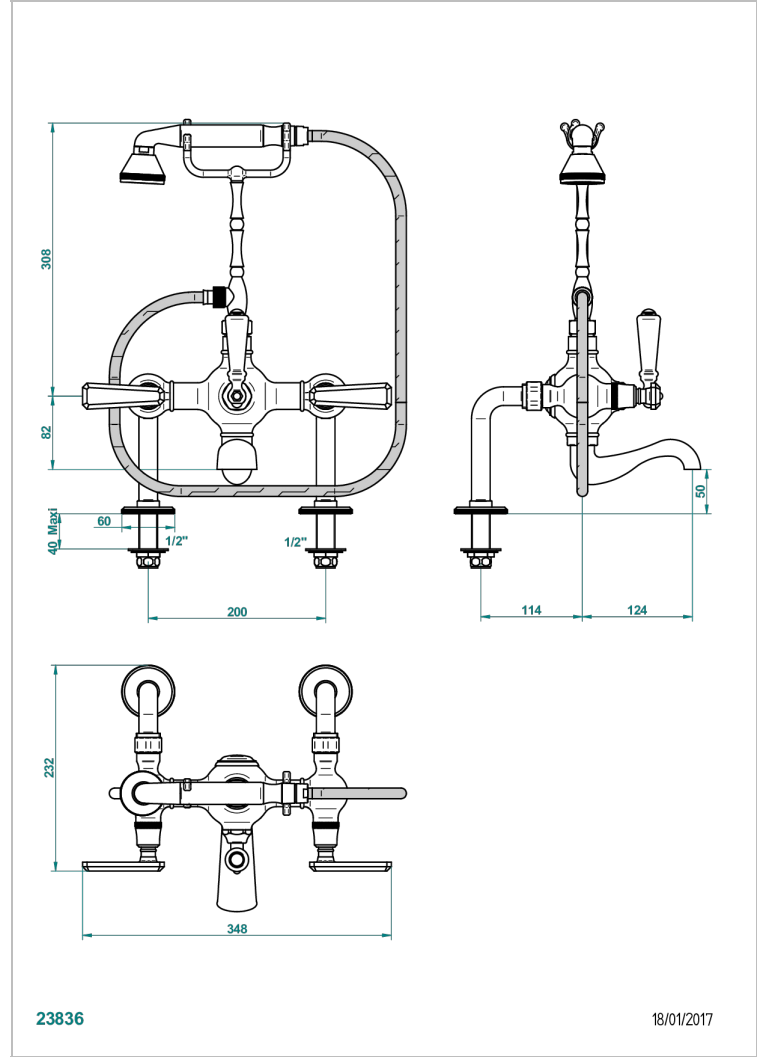

TRADITION A MANETTES

A58-14G

Mélangeur bain douche sur gorge 1/2" à inversion manuelle, entraxe 200 mm avec support téléphone haut, douchette et flexible 1m50

CARACTÉRISTIQUES

- Pour montage bord de baignoire ou sur gorge
- Livré avec une paire de colonettes
- Têtes à disques céramique 1/2" 1/4 tour
- Aérateur-mousseur
- Entraxe 200 mm
- Livré avec raccords excentrés en laiton
- Inverseur automatique
- Flexible métallique 1,5 m double agrafage
- Douchette en laiton 2 jets réglables (pluie et tonique), réducteur de débit et clapet anti-retour

SPÉCIFICATIONS TECHNIQUES

- Recommandé : 3 bars (max. 5 bars) - Advised : 43,5 psi (max. 72 psi)
- Bec : 75 l/min à 3 bars - Douchette : 9,5 l/min à 3 bars
- Spout : 19,8 gpm at 43.5 psi - Handshower : 2.5 gpm at 43.5 psi