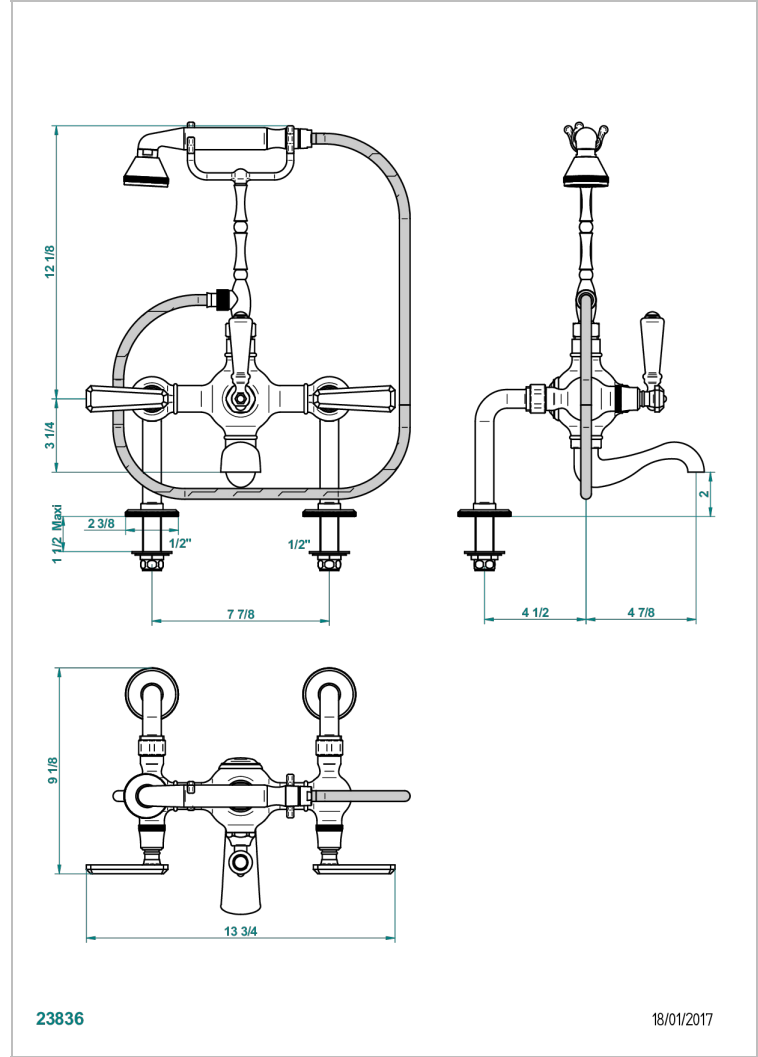

TRADITION A MANETTES

A58-14G

Mélangeur bain douche sur gorge 1/2" à inversion manuelle, entraxe 200 mm avec support téléphone haut, douchette et flexible 1m50

CARACTÉRISTIQUES

- Pour montage bord de baignoire ou sur gorge
- Livré avec une paire de colonettes
- Têtes à disques céramique 1/2" 1/4 tour
- Aérateur-mousseur
- Entraxe 200 mm
- Livré avec raccords excentrés en laiton
- Inverseur automatique
- Flexible métallique 1,5 m double agrafage
- Douchette en laiton 2 jets réglables (pluie et tonique), réducteur de débit et clapet anti-retour

SPÉCIFICATIONS TECHNIQUES

- Recommandé : 3 bars (max. 5 bars) - Advised : 43,5 psi (max. 72 psi)
- Bec : 75 l/min à 3 bars - Douchette : 9,5 l/min à 3 bars
- Spout : 19,8 gpm at 43.5 psi - Handshower : 2.5 gpm at 43.5 psi