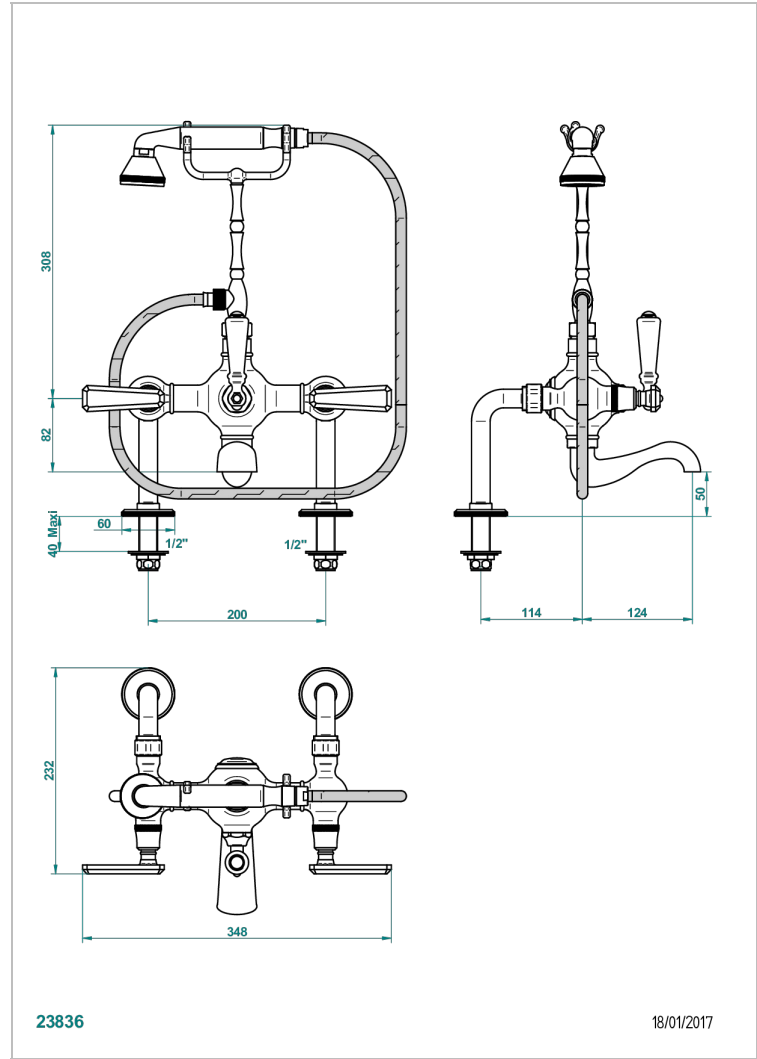

TRADITION С РУКОЯТКАМИ

A58-14G

THG
PARIS

Смеситель "телефон" для ванны/душа устанавливаемый на борту / переключатель - 200 между центрами

ХАРАКТЕРИСТИКИ

- Tradition с рукоятками
- Смеситель "телефон" для ванны/душа устанавливаемый на борту / переключатель - 200 между центрами

ТЕХНИЧЕСКИЕ ХАРАКТЕРИСТИКИ

- Recommandé : 3 bars (max. 5 bars) - Advised : 43,5 psi (max. 72 psi)
- Bec : 75 l/min à 3 bars - Douchette : 9,5 l/min à 3 bars
- Spout : 19,8 gpm at 43.5 psi - Handshower : 2.5 gpm at 43.5 psi