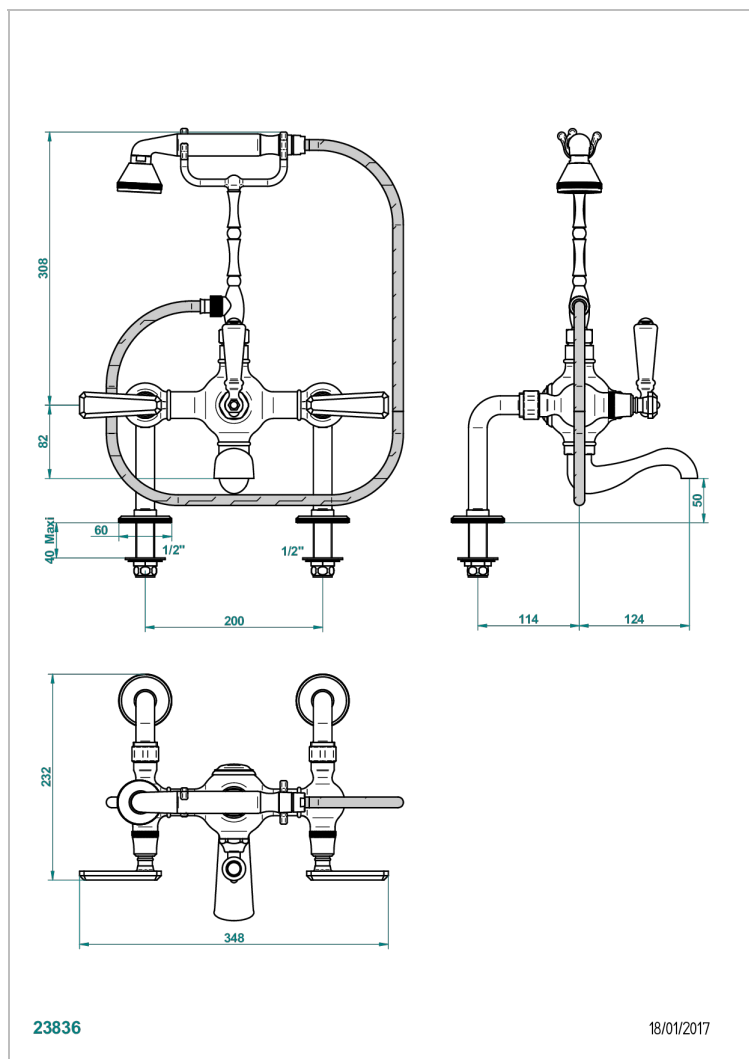

TRADITION A MANETTES

THG
PARIS

A58-14G

Mélangeur bain douche sur gorge 1/2" à inversion manuelle, entraxe 200 mm avec support téléphone haut, douchette et flexible 1m50

CARACTÉRISTIQUES

- Pour montage bord de baignoire ou sur gorge
- Livré avec une paire de colonettes
- Têtes à disques céramique 1/2" 1/4 tour
- Aérateur-mousseur
- Entraxe 200 mm
- Livré avec raccords excentrés en laiton
- Inverseur automatique
- Flexible métallique 1,5 m double agrafage
- Douchette en laiton 2 jets réglables (pluie et tonique), réducteur de débit et clapet anti-retour

SPÉCIFICATIONS TECHNIQUES

- Recommandé : 3 bars (max. 5 bars) - Advised : 43,5 psi (max. 72 psi)
- Bec : 75 l/min à 3 bars - Douchette : 9,5 l/min à 3 bars
- Spout : 19,8 gpm at 43.5 psi - Handshower : 2.5 gpm at 43.5 psi