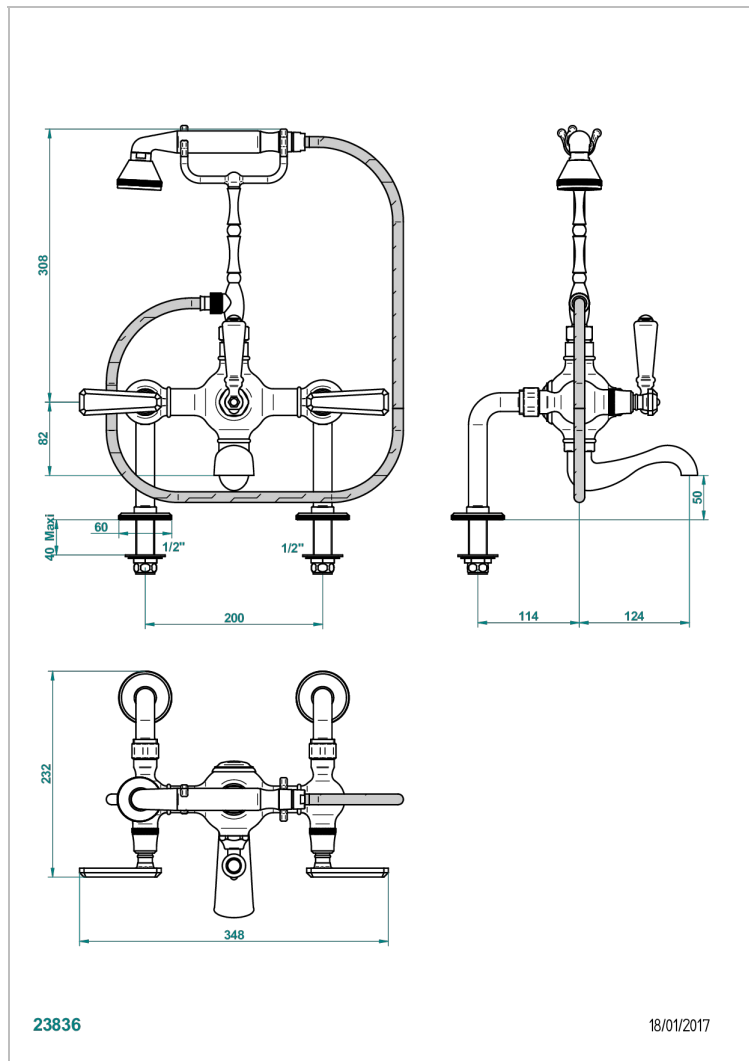

TRADITION CON MANETAS

A58-14G

Monobloc baÑo/ducha 1/2" con inversor manual (200 mm) soporte alto para teleducha, teleducha y flexo 1m50 y pequeÑas columnas para colocaci3n sobre encimera

23836

18/01/2017

CARACTERÍSTICAS

- Tradition con manetas
- Monobloc baÑo/ducha 1/2" con inversor manual (200 mm) soporte alto para teleducha, teleducha y flexo 1m50 y pequeÑas columnas para colocaci3n sobre encimera

ESPECIFICACIONES TÉCNICAS

- Recommandé : 3 bars (max. 5 bars) - Advised : 43,5 psi (max. 72 psi)
- Bec : 75 l/min à 3 bars - Douchette : 9,5 l/min à 3 bars
- Spout : 19,8 gpm at 43.5 psi - Handshower : 2.5 gpm at 43.5 psi

ACABADOS DISPONIBLES