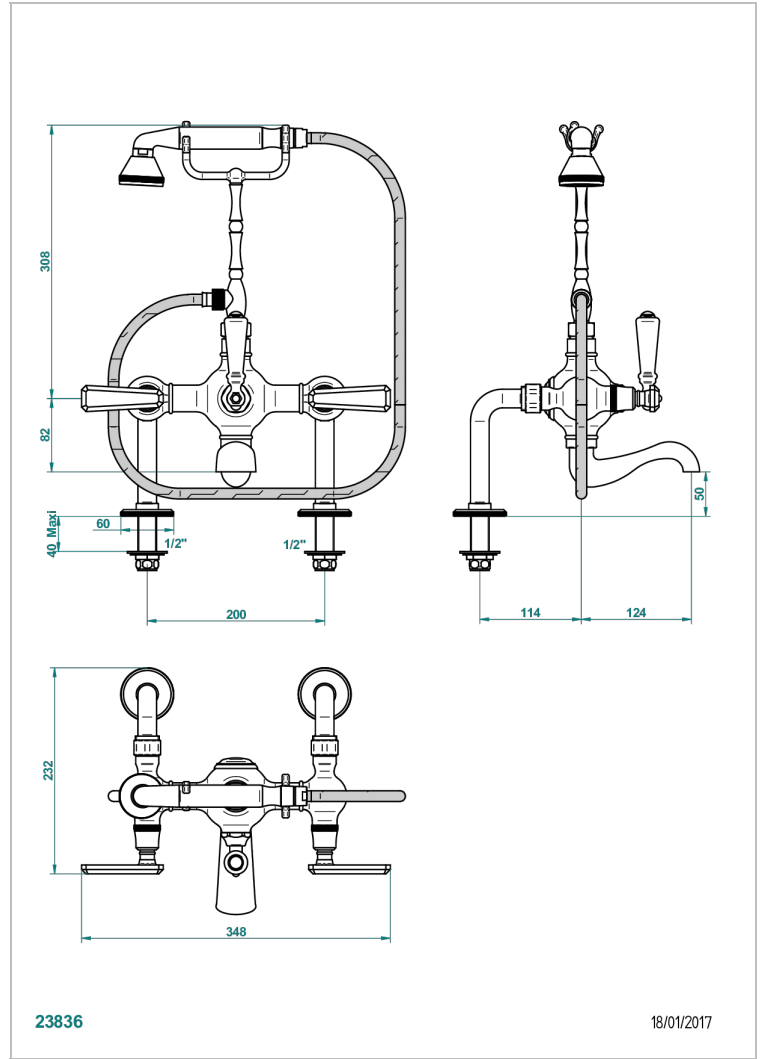

TRADITION WITH LEVER

A58-14G

THG[®]
PARIS

壁式1/2"浴缸淋浴龙头，手动分水，200毫米孔距高软管支架，花洒和1.5米软管

特色

- Tradition with lever
- 壁式1/2"浴缸淋浴龙头，手动分水，200毫米孔距高软管支架，花洒和1.5米软管

技术特征

- Recommandé : 3 bars (max. 5 bars) - Advised : 43,5 psi (max. 72 psi)
- Bec : 75 l/min à 3 bars - Douchette : 9,5 l/min à 3 bars
- Spout : 19,8 gpm at 43.5 psi - Handshower : 2.5 gpm at 43.5 psi

PVD棕铜 - F33
PVD金色 - H52
PVD镍 - H55
Umber PVD - H66
哑光复古铜 - H07
哑光浅金 - F31

哑光金 - F07
哑光铬 - C02
哑光镍 - C01
复古镍 - H28
抛光金 (24K金) - F01
抛光铬 - A02

抛光铬/抛光金 - G02
抛光镍 - B01
浅金 - F30
漆面铜 - D01