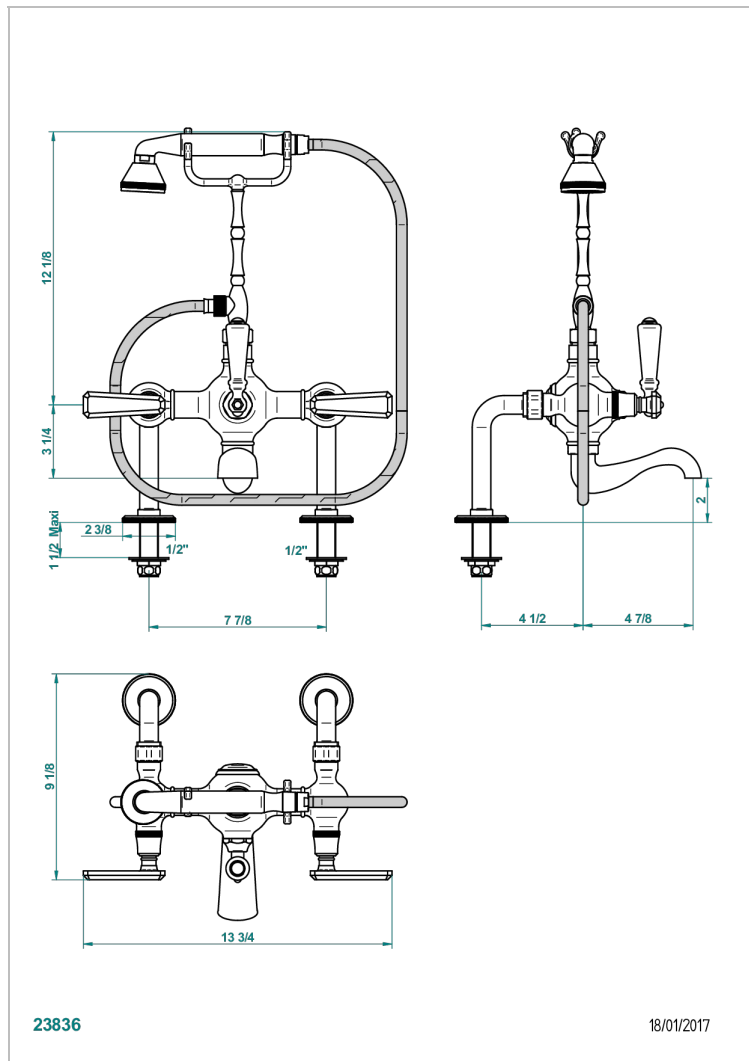

TRADITION A MANETTES

A58-14G

Mélangeur bain douche sur gorge 1/2" à inversion manuelle, entraxe 200 mm avec support téléphone haut, douchette et flexible 1m50

CARACTÉRISTIQUES

- Pour montage bord de baignoire ou sur gorge
- Livré avec une paire de colonettes
- Têtes à disques céramique 1/2" 1/4 tour
- Aérateur-mousseur
- Entraxe 200 mm
- Livré avec raccords excentrés en laiton
- Inverseur automatique
- Flexible métallique 1,5 m double agrafage
- Douchette en laiton 2 jets réglables (pluie et tonique), réducteur de débit et clapet anti-retour

SPÉCIFICATIONS TECHNIQUES

- Recommandé : 3 bars (max. 5 bars) - Advised : 43,5 psi (max. 72 psi)
- Bec : 75 l/min à 3 bars - Douchette : 9,5 l/min à 3 bars
- Spout : 19,8 gpm at 43.5 psi - Handshower : 2.5 gpm at 43.5 psi