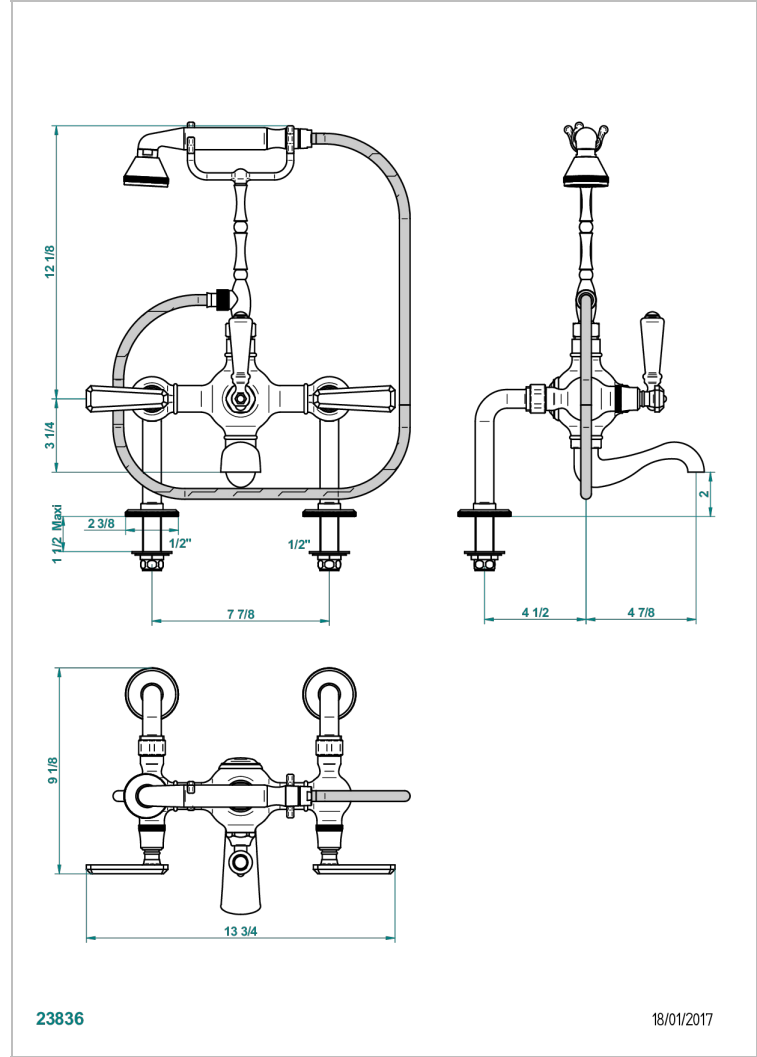

TRADITION CON MANETAS

A58-14G

Monobloc baÑo/ducha 1/2" con inversor manual (200 mm) soporte alto para teleducha, teleducha y flexo 1m50 y pequeÑas columnas para colocaci3n sobre encimera

CARACTERÍSTICAS

- Tradition con manetas
- Monobloc baÑo/ducha 1/2" con inversor manual (200 mm) soporte alto para teleducha, teleducha y flexo 1m50 y pequeÑas columnas para colocaci3n sobre encimera

ESPECIFICACIONES TÉCNICAS

- Recommandé : 3 bars (max. 5 bars) - Advised : 43,5 psi (max. 72 psi)
- Bec : 75 l/min à 3 bars - Douchette : 9,5 l/min à 3 bars
- Spout : 19,8 gpm at 43.5 psi - Handshower : 2.5 gpm at 43.5 psi