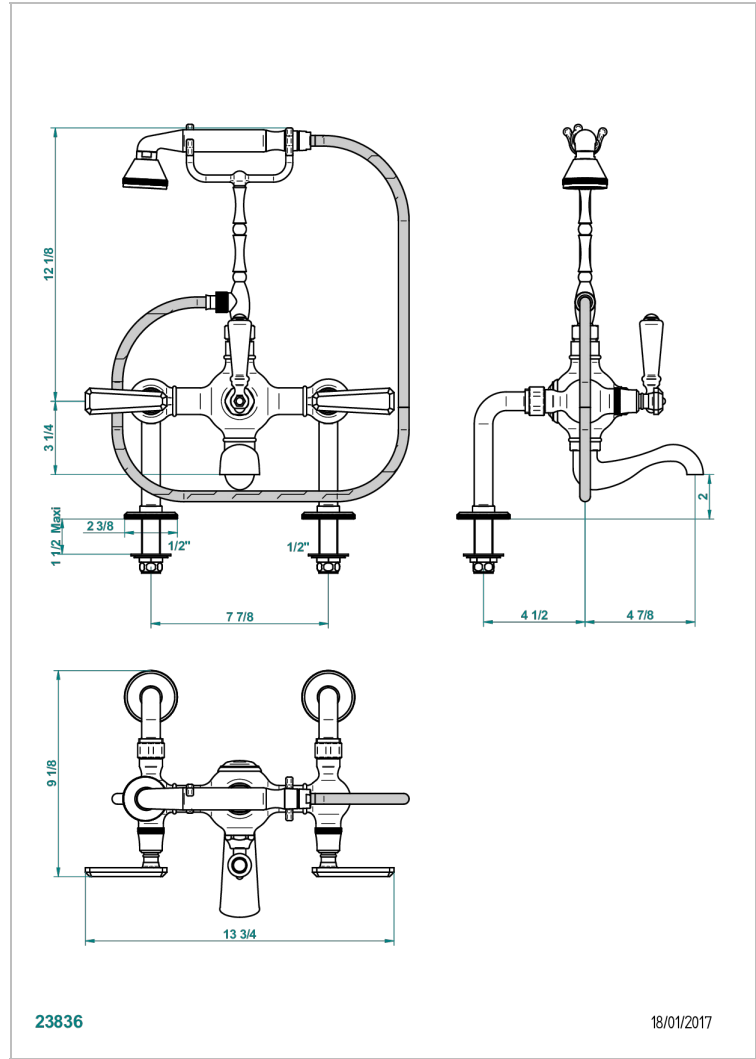

TRADITION WITH LEVER

A58-14G

THG[®]
PARIS

壁式1/2"浴缸淋浴龙头，手动分水，200毫米孔距高软管支架，花洒和1.5米软管

特色

- Tradition with lever
- 壁式1/2"浴缸淋浴龙头，手动分水，200毫米孔距高软管支架，花洒和1.5米软管

技术特征

- Recommandé : 3 bars (max. 5 bars) - Advised : 43,5 psi (max. 72 psi)
- Bec : 75 l/min à 3 bars - Douchette : 9,5 l/min à 3 bars
- Spout : 19,8 gpm at 43.5 psi - Handshower : 2.5 gpm at 43.5 psi