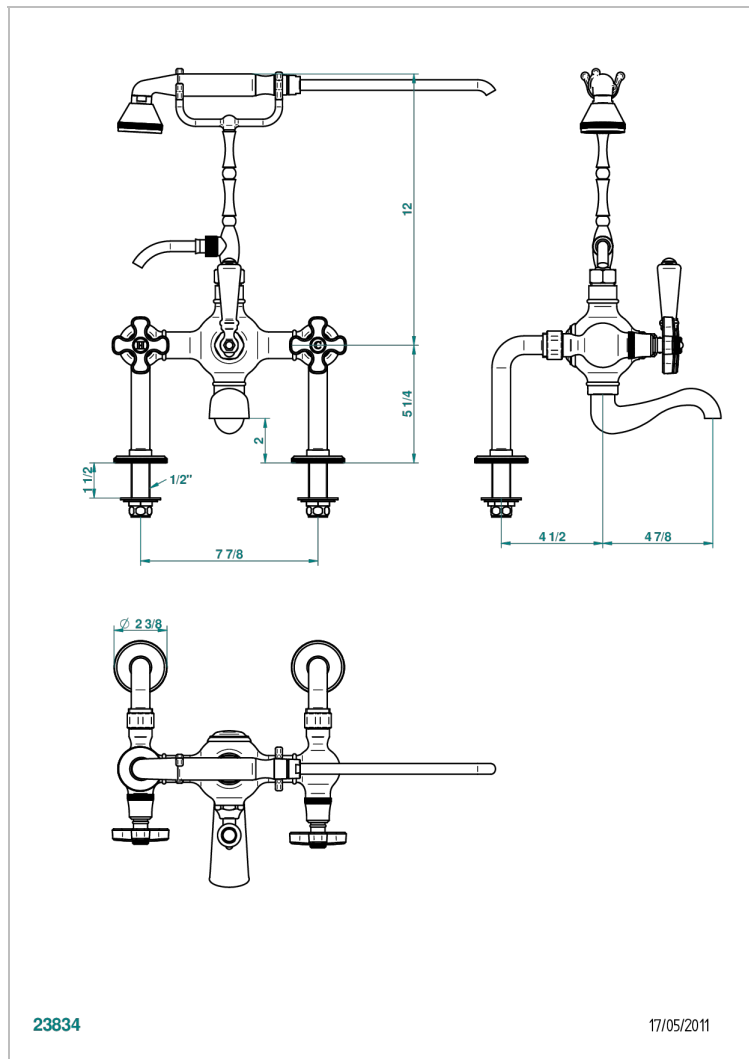

A54-14G

Mélangeur bain douche sur gorge 1/2" à inversion manuelle, entraxe 200 mm avec support téléphone haut, douchette et flexible 1m50

## CARACTÉRISTIQUES

- Pour montage bord de baignoire ou sur gorge
- Livré avec une paire de colonettes
- Têtes à disques céramique 1/2" 1/4 tour
- Aérateur-mousseur
- Entraxe 200 mm
- Livré avec raccords excentrés en laiton
- Inverseur automatique
- Flexible métallique 1,5 m double agrafage
- Douchette en laiton 2 jets réglables (pluie et tonique), réducteur de débit et clapet anti-retour

## SPÉCIFICATIONS TECHNIQUES

- Recommandé : 3 bars (max. 5 bars) - Advised : 43,5 psi (max. 72 psi)
- Bec : 75 l/min à 3 bars - Douchette : 9,5 l/min à 3 bars
- Spout : 19,8 gpm at 43.5 psi - Handshower : 2.5 gpm at 43.5 psi