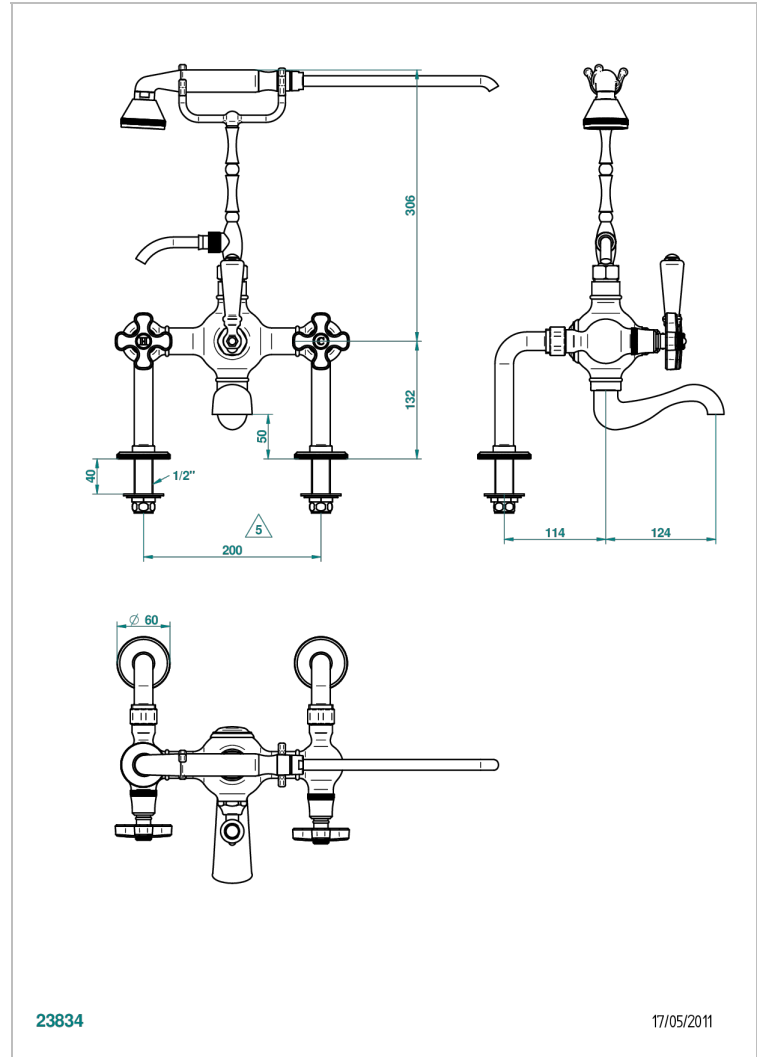

A54-14G

Monobloc baÑo/ducha 1/2" con inversor manual (200 mm) soporte alto para teleducha, teleducha y flexo 1m50 y pequeÑas columnas para colocaci3n sobre encimera

CARACTERÍSTICAS

- Art Déco
- Monobloc baÑo/ducha 1/2" con inversor manual (200 mm) soporte alto para teleducha, teleducha y flexo 1m50 y pequeÑas columnas para colocaci3n sobre encimera

ESPECIFICACIONES TÉCNICAS

- Recommandé : 3 bars (max. 5 bars) - Advised : 43,5 psi (max. 72 psi)
- Bec : 75 l/min à 3 bars - Douchette : 9,5 l/min à 3 bars
- Spout : 19,8 gpm at 43.5 psi - Handshower : 2.5 gpm at 43.5 psi