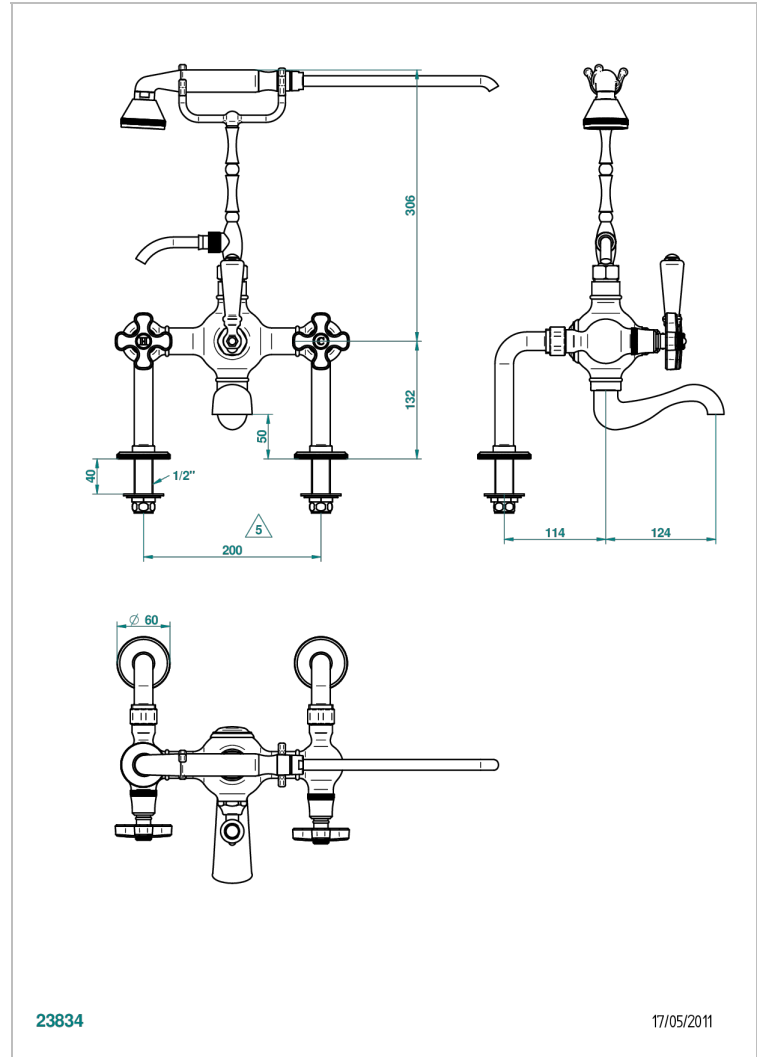

A54-14G

Wannenfüll - und Brausebatterie 1/2" für Wannenrandmontage, mit manuellem Umsteller, hoher Auflagegabel, Handbrause und Schlauch 1,50 m, Achsabstand 200 mm

23834

17/05/2011

EIGENSCHAFTEN

- Art Déco
- Wannenfüll - und Brausebatterie 1/2" für Wannenrandmontage, mit manuellem Umsteller, hoher Auflagegabel, Handbrause und Schlauch 1,50 m, Achsabstand 200 mm

TECHNISCHE DATEN

- Recommandé : 3 bars (max. 5 bars) - Advised : 43,5 psi (max. 72 psi)
- Bec : 75 l/min à 3 bars - Douchette : 9,5 l/min à 3 bars
- Spout : 19,8 gpm at 43.5 psi - Handshower : 2.5 gpm at 43.5 psi