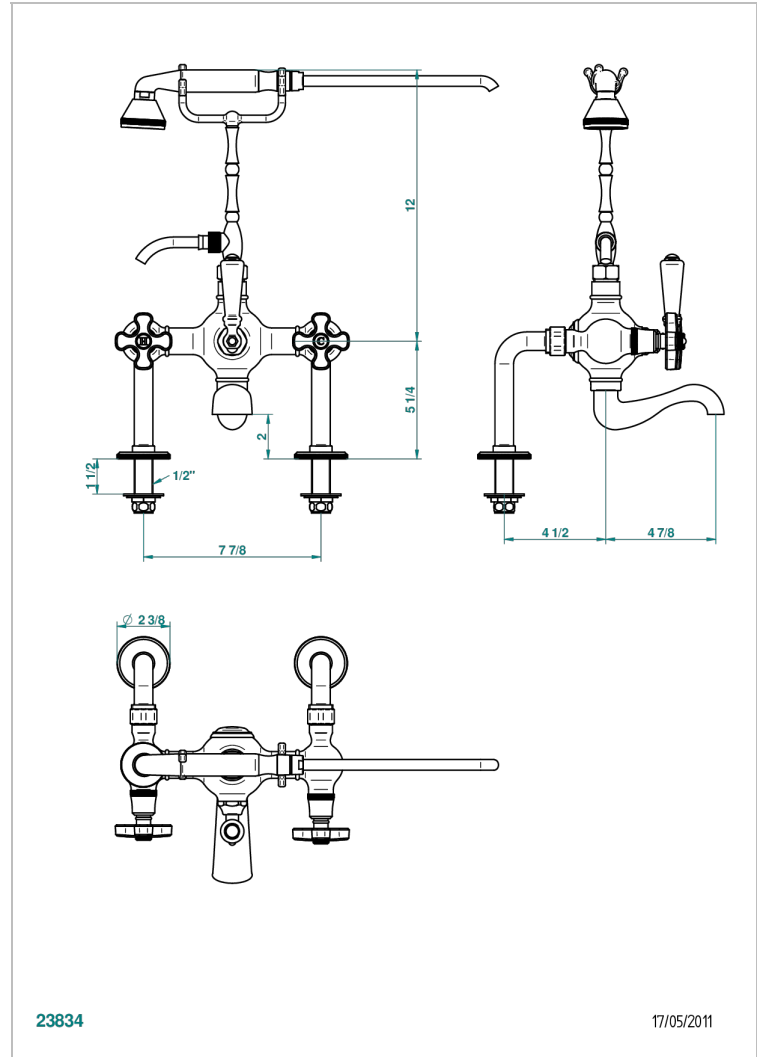

A54-14G

Monobloc baÑo/ducha 1/2" con inversor manual (200 mm) soporte alto para teleducha, teleducha y flexo 1m50 y pequeÑas columnas para colocaci3n sobre encimera

23834

17/05/2011

CARACTERÍSTICAS

- Art Déco
- Monobloc baÑo/ducha 1/2" con inversor manual (200 mm) soporte alto para teleducha, teleducha y flexo 1m50 y pequeÑas columnas para colocaci3n sobre encimera

ESPECIFICACIONES TÉCNICAS

- Recommandé : 3 bars (max. 5 bars) - Advised : 43,5 psi (max. 72 psi)
- Bec : 75 l/min à 3 bars - Douchette : 9,5 l/min à 3 bars
- Spout : 19,8 gpm at 43.5 psi - Handshower : 2.5 gpm at 43.5 psi