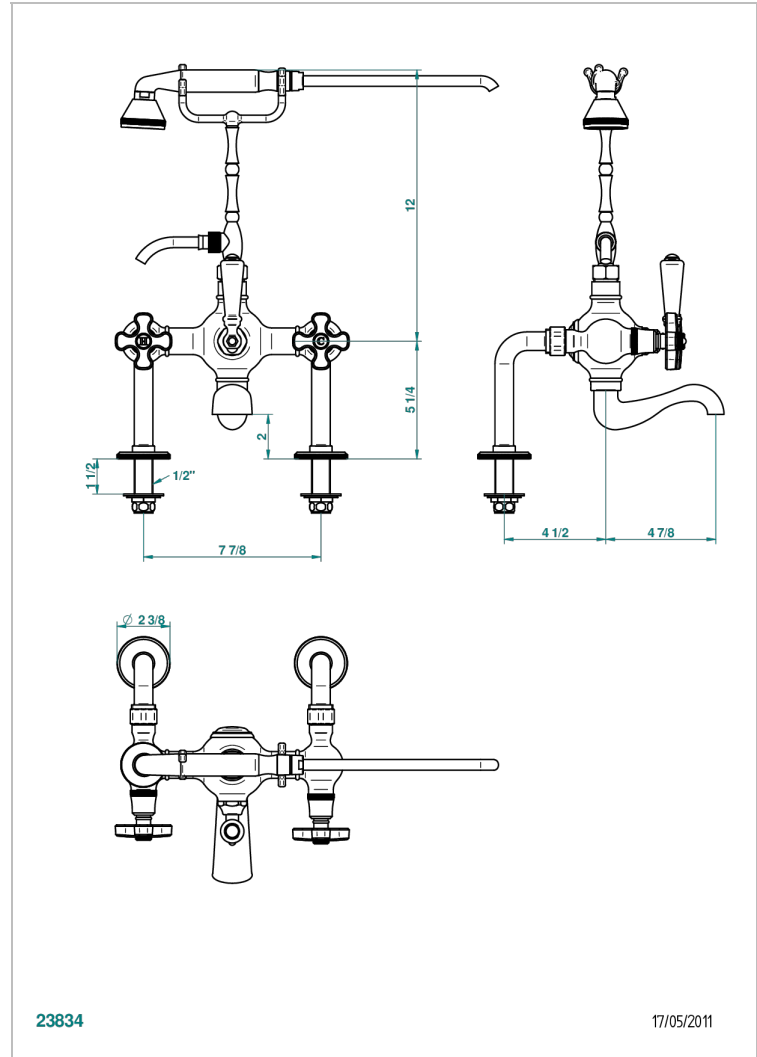

A54-14G

Wannenfüll - und Brausebatterie 1/2" für Wannenrandmontage, mit manuellem Umsteller, hoher Auflagegabel, Handbrause und Schlauch 1,50 m, Achsabstand 200 mm

23834

17/05/2011

## EIGENSCHAFTEN

- Art Déco
- Wannenfüll - und Brausebatterie 1/2" für Wannenrandmontage, mit manuellem Umsteller, hoher Auflagegabel, Handbrause und Schlauch 1,50 m, Achsabstand 200 mm

## TECHNISCHE DATEN

- Recommandé : 3 bars (max. 5 bars) - Advised : 43,5 psi (max. 72 psi)
- Bec : 75 l/min à 3 bars - Douchette : 9,5 l/min à 3 bars
- Spout : 19,8 gpm at 43.5 psi - Handshower : 2.5 gpm at 43.5 psi