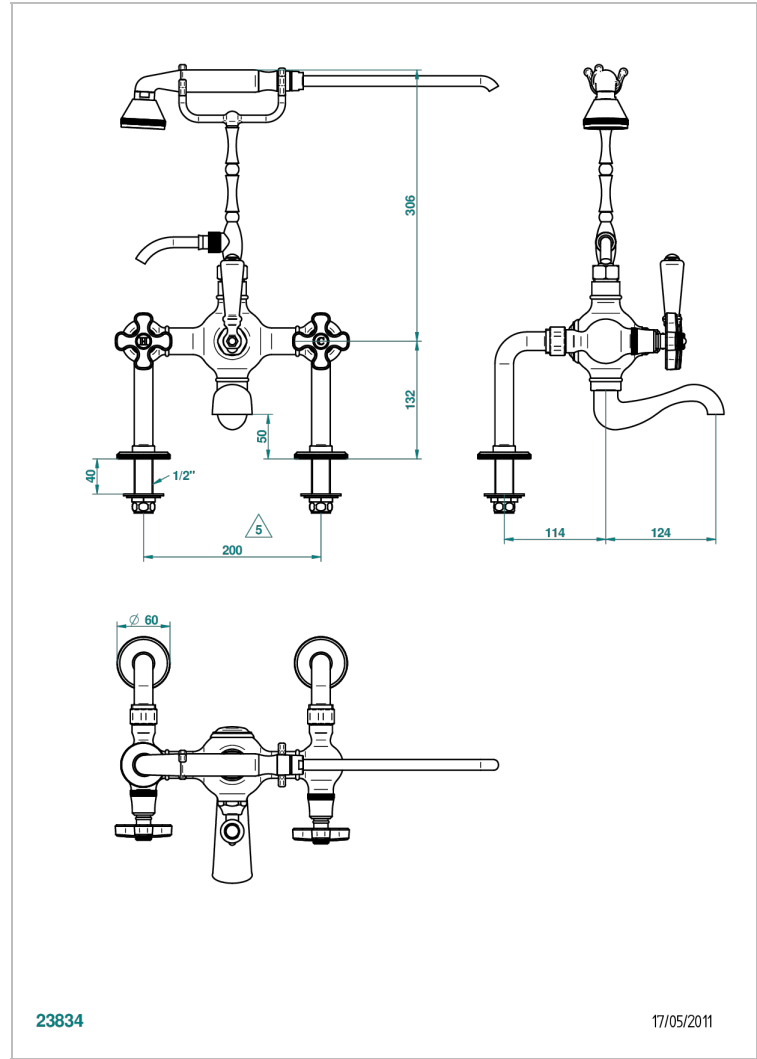

Monobloc baÑo/ducha 1/2" con inversor manual (200 mm) soporte alto para teleducha, teleducha y flexo 1m50 y pequeÑas columnas para colocaci3n sobre encimera

CARACTERÍSTICAS

- Art Déco
- Monobloc baÑo/ducha 1/2" con inversor manual (200 mm) soporte alto para teleducha, teleducha y flexo 1m50 y pequeÑas columnas para colocaci3n sobre encimera

ESPECIFICACIONES TÉCNICAS

- Recommandé : 3 bars (max. 5 bars) - Advised : 43,5 psi (max. 72 psi)
- Bec : 75 l/min à 3 bars - Douchette : 9,5 l/min à 3 bars
- Spout : 19,8 gpm at 43.5 psi - Handshower : 2.5 gpm at 43.5 psi