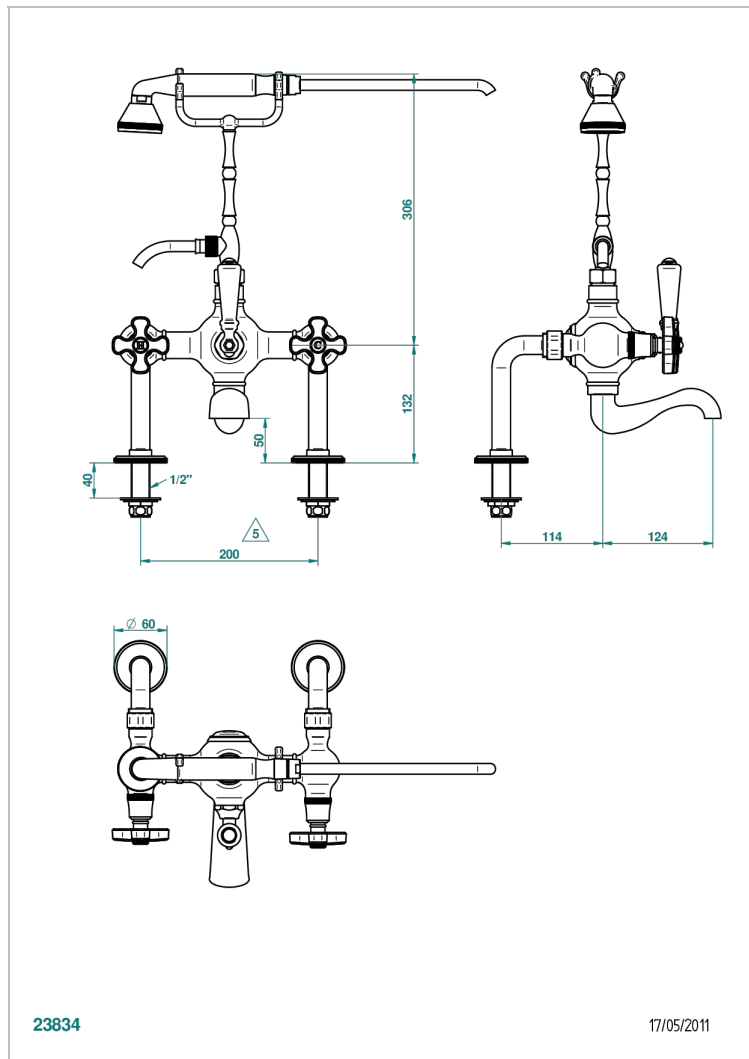

A54-14G

Wannenfüll - und Brausebatterie 1/2" für Wannenrandmontage, mit manuellem Umsteller, hoher Auflagegabel, Handbrause und Schlauch 1,50 m, Achsabstand 200 mm

EIGENSCHAFTEN

- Art Déco
- Wannenfüll - und Brausebatterie 1/2" für Wannenrandmontage, mit manuellem Umsteller, hoher Auflagegabel, Handbrause und Schlauch 1,50 m, Achsabstand 200 mm

TECHNISCHE DATEN

- Recommandé : 3 bars (max. 5 bars) - Advised : 43,5 psi (max. 72 psi)
- Bec : 75 l/min à 3 bars - Douchette : 9,5 l/min à 3 bars
- Spout : 19,8 gpm at 43.5 psi - Handshower : 2.5 gpm at 43.5 psi