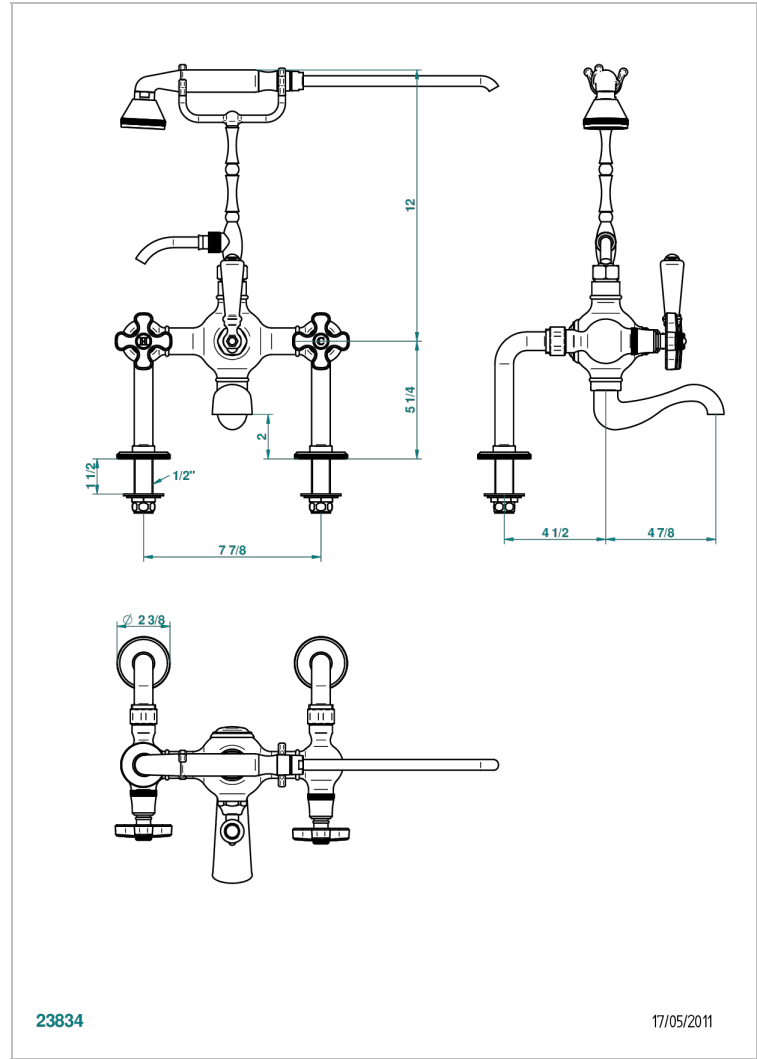

Monobloc baÑo/ducha 1/2" con inversor manual (200 mm) soporte alto para teleducha, teleducha y flexo 1m50 y pequeÑas columnas para colocaci3n sobre encimera

23834

17/05/2011

CARACTERÍSTICAS

- Art Déco
- Monobloc baÑo/ducha 1/2" con inversor manual (200 mm) soporte alto para teleducha, teleducha y flexo 1m50 y pequeÑas columnas para colocaci3n sobre encimera

ESPECIFICACIONES TÉCNICAS

- Recommandé : 3 bars (max. 5 bars) - Advised : 43,5 psi (max. 72 psi)
- Bec : 75 l/min à 3 bars - Douchette : 9,5 l/min à 3 bars
- Spout : 19,8 gpm at 43.5 psi - Handshower : 2.5 gpm at 43.5 psi