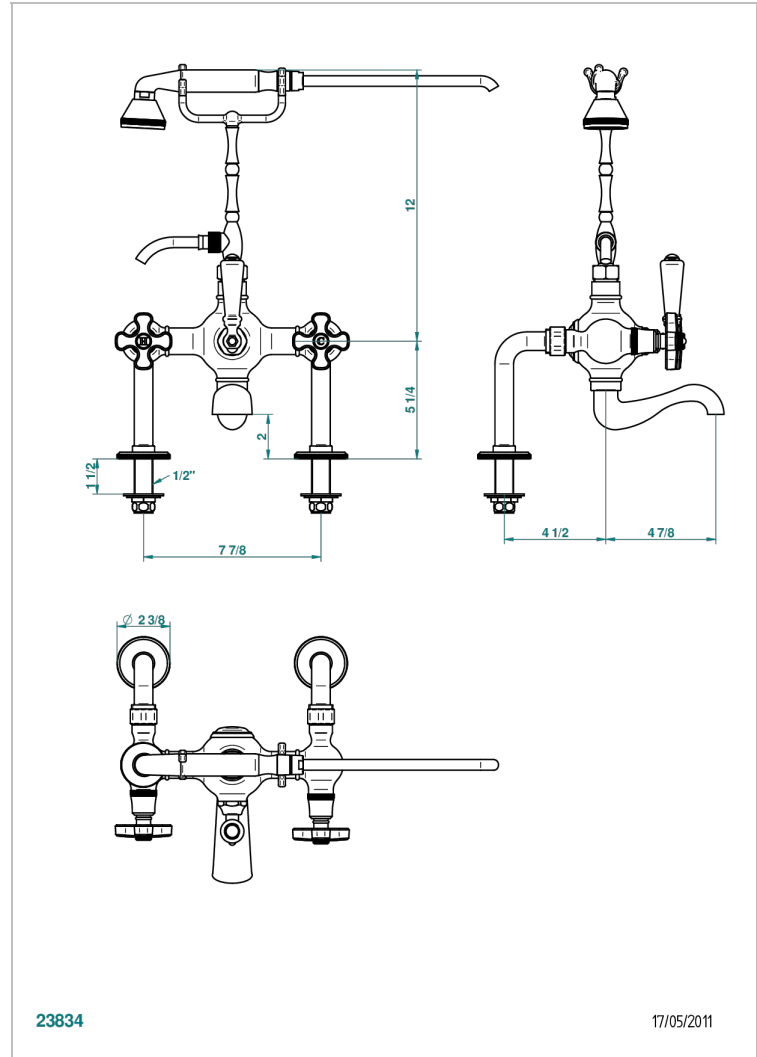

A54-14G

Wannenfüll - und Brausebatterie 1/2" für Wannenrandmontage, mit manuellem Umsteller, hoher Auflagegabel, Handbrause und Schlauch 1,50 m, Achsabstand 200 mm

## EIGENSCHAFTEN

- Art Déco
- Wannenfüll - und Brausebatterie 1/2" für Wannenrandmontage, mit manuellem Umsteller, hoher Auflagegabel, Handbrause und Schlauch 1,50 m, Achsabstand 200 mm

## TECHNISCHE DATEN

- Recommandé : 3 bars (max. 5 bars) - Advised : 43,5 psi (max. 72 psi)
- Bec : 75 l/min à 3 bars - Douchette : 9,5 l/min à 3 bars
- Spout : 19,8 gpm at 43.5 psi - Handshower : 2.5 gpm at 43.5 psi