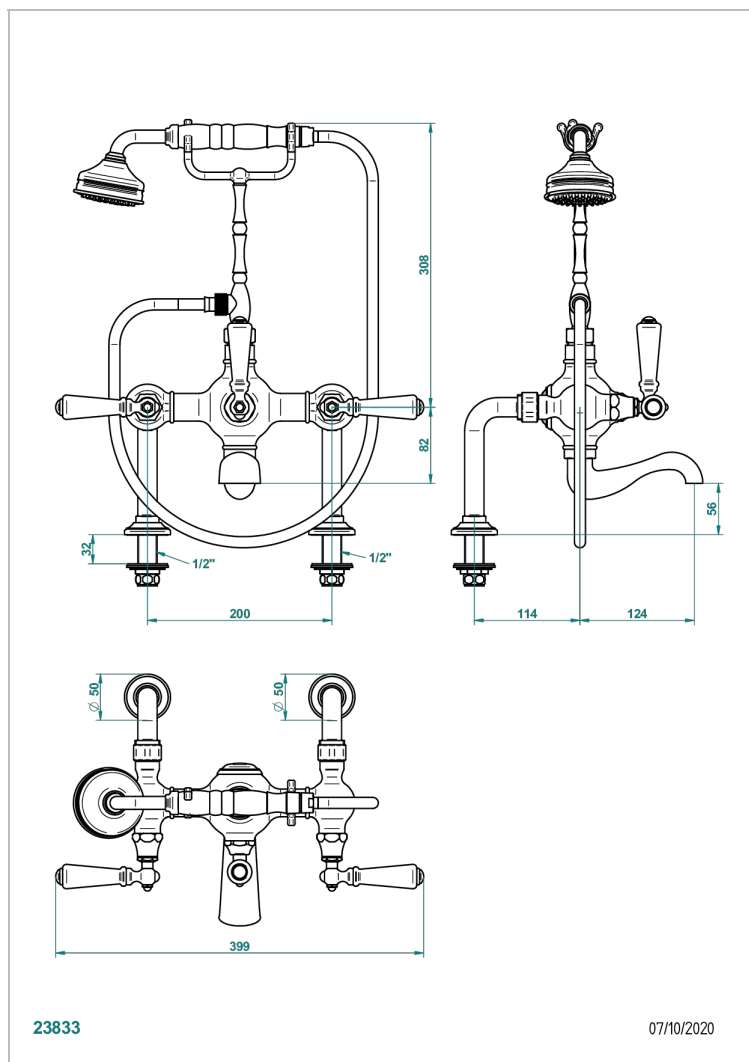

BROADWAY A MANETTES

A04-14G

Mélangeur bain douche sur gorge 1/2" à inversion manuelle, entraxe 200 mm avec support téléphone haut, douchette et flexible 1m50

23833

07/10/2020

CARACTÉRISTIQUES

- Pour montage bord de baignoire ou sur gorge
- Livré avec une paire de colonettes
- Têtes à disques céramique 1/2" 1/4 tour
- Bec à écoulement libre
- Entraxe 200 mm
- Livré avec raccords excentrés en laiton
- Inverseur manuel
- Flexible métallique 1,5 m double agrafage
- Douchette en laiton avec tapis Easyclean, réducteur de débit et clapet anti-retour

SPÉCIFICATIONS TECHNIQUES

- Recommandé : 3 bars (max. 5 bars) - Advised : 43,5 psi (max. 72 psi)
- Bec : 22 l/min à 3 bars - Douchette : 9,5 l/min à 3 bars
- Spout : 5.82 gpm at 43.5 psi - Handshower : 2.5 gpm at 43.5 psi
- Débit 2 fonctions utilisées : 22 l/min à 3 bars cumulés - 2 fonctions used : 5.82 gpm at 43.5 psi cumulated