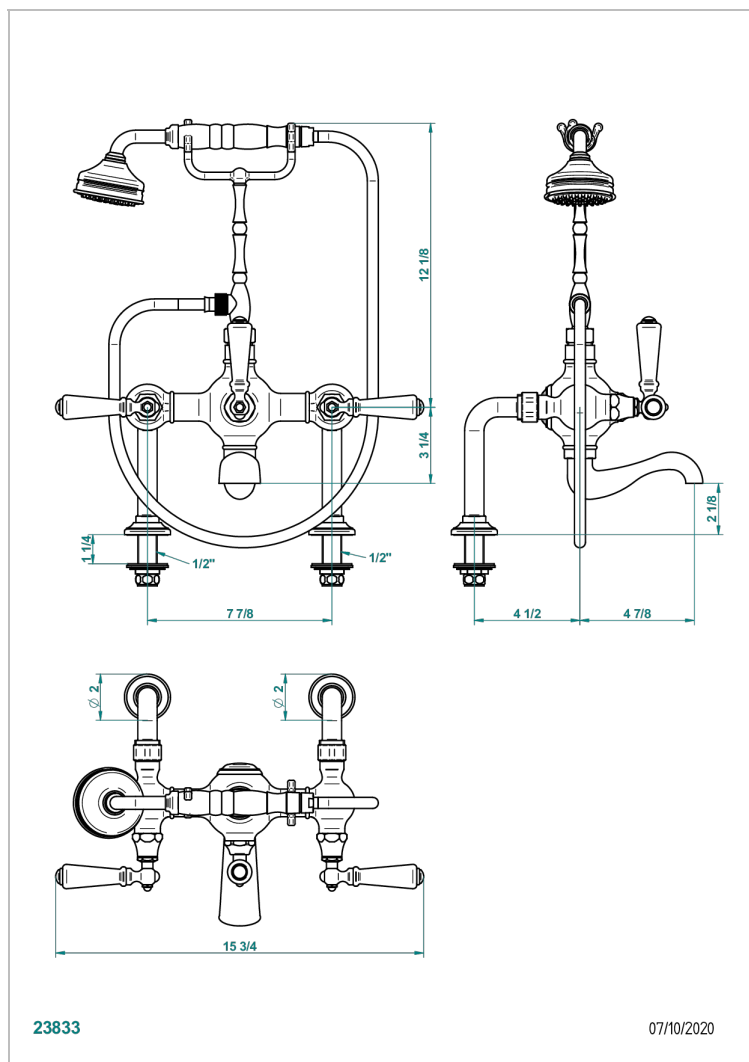

BROADWAY A MANETTES

A04-14G

Mélangeur bain douche sur gorge 1/2" à inversion manuelle, entraxe 200 mm avec support téléphone haut, douchette et flexible 1m50

23833

07/10/2020

CARACTÉRISTIQUES

- Pour montage bord de baignoire ou sur gorge
- Livré avec une paire de colonettes
- Têtes à disques céramique 1/2" 1/4 tour
- Bec à écoulement libre
- Entraxe 200 mm
- Livré avec raccords excentrés en laiton
- Inverseur manuel
- Flexible métallique 1,5 m double agrafage
- Douchette en laiton avec tapis Easyclean, réducteur de débit et clapet anti-retour

SPÉCIFICATIONS TECHNIQUES

- Recommandé : 3 bars (max. 5 bars) - Advised : 43,5 psi (max. 72 psi)
- Bec : 22 l/min à 3 bars - Douchette : 9,5 l/min à 3 bars
- Spout : 5.82 gpm at 43.5 psi - Handshower : 2.5 gpm at 43.5 psi
- Débit 2 fonctions utilisées : 22 l/min à 3 bars cumulés - 2 fonctions used : 5.82 gpm at 43.5 psi cumulated