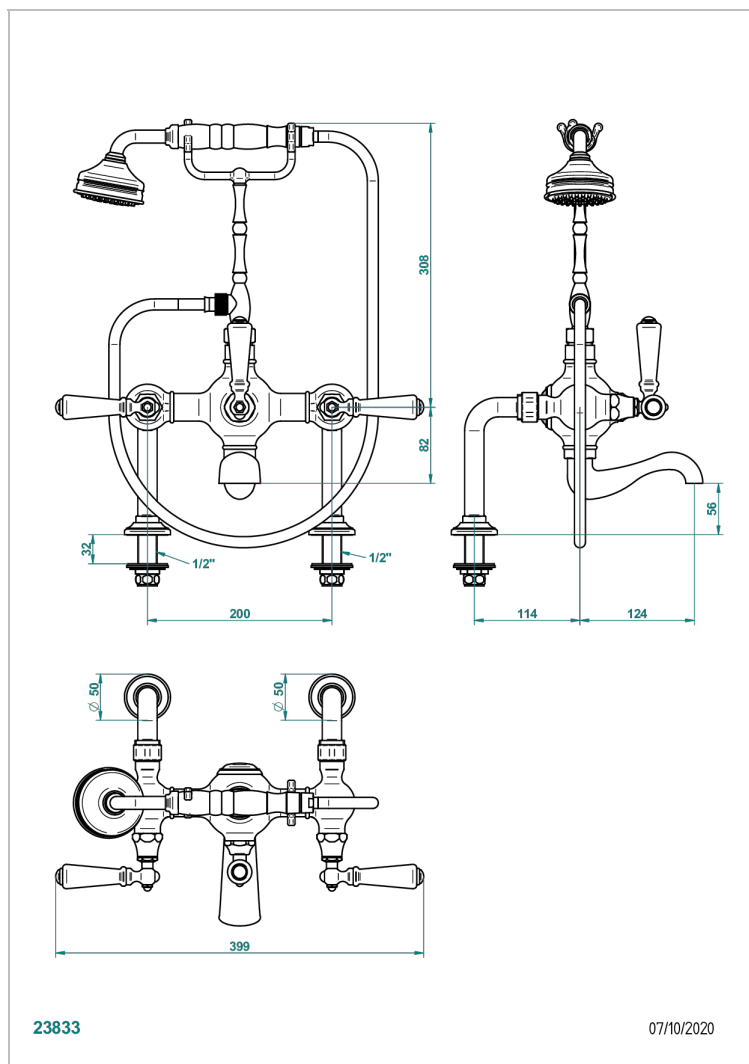

BROADWAY A MANETTES

A04-14G

Mélangeur bain douche sur gorge 1/2" à inversion manuelle, entraxe 200 mm avec support téléphone haut, douchette et flexible 1m50

CARACTÉRISTIQUES

- Pour montage bord de baignoire ou sur gorge
- Livré avec une paire de colonettes
- Têtes à disques céramique 1/2" 1/4 tour
- Bec à écoulement libre
- Entraxe 200 mm
- Livré avec raccords excentrés en laiton
- Inverseur manuel
- Flexible métallique 1,5 m double agrafage
- Douchette en laiton avec tapis Easyclean, réducteur de débit et clapet anti-retour

SPÉCIFICATIONS TECHNIQUES

- Recommandé : 3 bars (max. 5 bars) - Advised : 43,5 psi (max. 72 psi)
- Bec : 22 l/min à 3 bars - Douchette : 9,5 l/min à 3 bars
- Spout : 5.82 gpm at 43.5 psi - Handshower : 2.5 gpm at 43.5 psi
- Débit 2 fonctions utilisées : 22 l/min à 3 bars cumulés - 2 fonctions used : 5.82 gpm at 43.5 psi cumulated