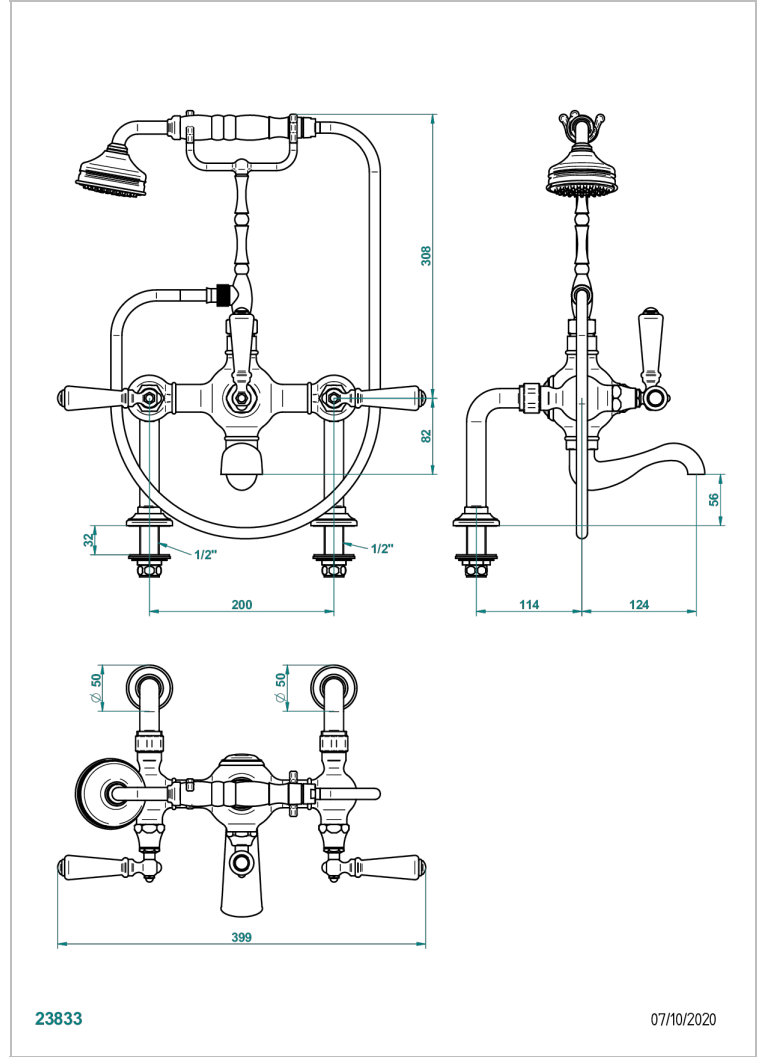

BROADWAY CON MANETAS

A04-14G

THG
PARIS

Monobloc baño/ducha 1/2" con inversor manual (200 mm) soporte alto para teleducha, teleducha y flexo 1m50 y pequeñas columnas para colocación sobre encimera

CARACTERÍSTICAS

- Broadway con manetas
- Monobloc baño/ducha 1/2" con inversor manual (200 mm) soporte alto para teleducha, teleducha y flexo 1m50 y pequeñas columnas para colocación sobre encimera

ESPECIFICACIONES TÉCNICAS

- Recommandé : 3 bars (max. 5 bars) - Advised : 43,5 psi (max. 72 psi)
- Bec : 22 l/min à 3 bars - Douchette : 9,5 l/min à 3 bars
- Spout : 5.82 gpm at 43.5 psi - Handshower : 2.5 gpm at 43.5 psi
- Débit 2 fonctions utilisées : 22 l/min à 3 bars cumulés - 2 fonctions used : 5.82 gpm at 43.5 psi cumulated

Níquel mate - C01
Níquel viejo - H28
Pvd blush - H62
Pvd blush mate - H60
Pvd color latón - H49
Pvd color latón mate - H50

Pvd color níquel - H55
Pvd color níquel mate - H56
Pvd color oro - H52
Pvd color oro mate - H53
Pvd grafito - H64
Pvd grafito mate - H65