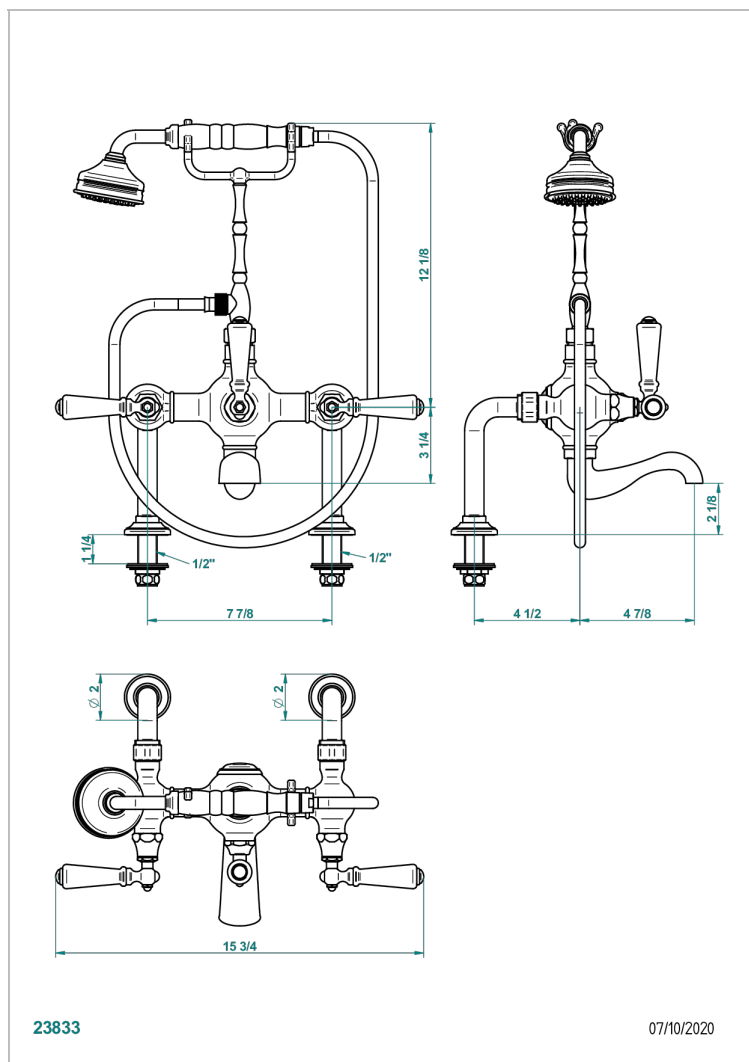

BROADWAY A MANETTES

A04-14G

Mélangeur bain douche sur gorge 1/2" à inversion manuelle, entraxe 200 mm avec support téléphone haut, douchette et flexible 1m50

CARACTÉRISTIQUES

- Pour montage bord de baignoire ou sur gorge
- Livré avec une paire de colonettes
- Têtes à disques céramique 1/2" 1/4 tour
- Bec à écoulement libre
- Entraxe 200 mm
- Livré avec raccords excentrés en laiton
- Inverseur manuel
- Flexible métallique 1,5 m double agrafage
- Douchette en laiton avec tapis Easyclean, réducteur de débit et clapet anti-retour

SPÉCIFICATIONS TECHNIQUES

- Recommandé : 3 bars (max. 5 bars) - Advised : 43,5 psi (max. 72 psi)
- Bec : 22 l/min à 3 bars - Douchette : 9,5 l/min à 3 bars
- Spout : 5.82 gpm at 43.5 psi - Handshower : 2.5 gpm at 43.5 psi
- Débit 2 fonctions utilisées : 22 l/min à 3 bars cumulés - 2 fonctions used : 5.82 gpm at 43.5 psi cumulated