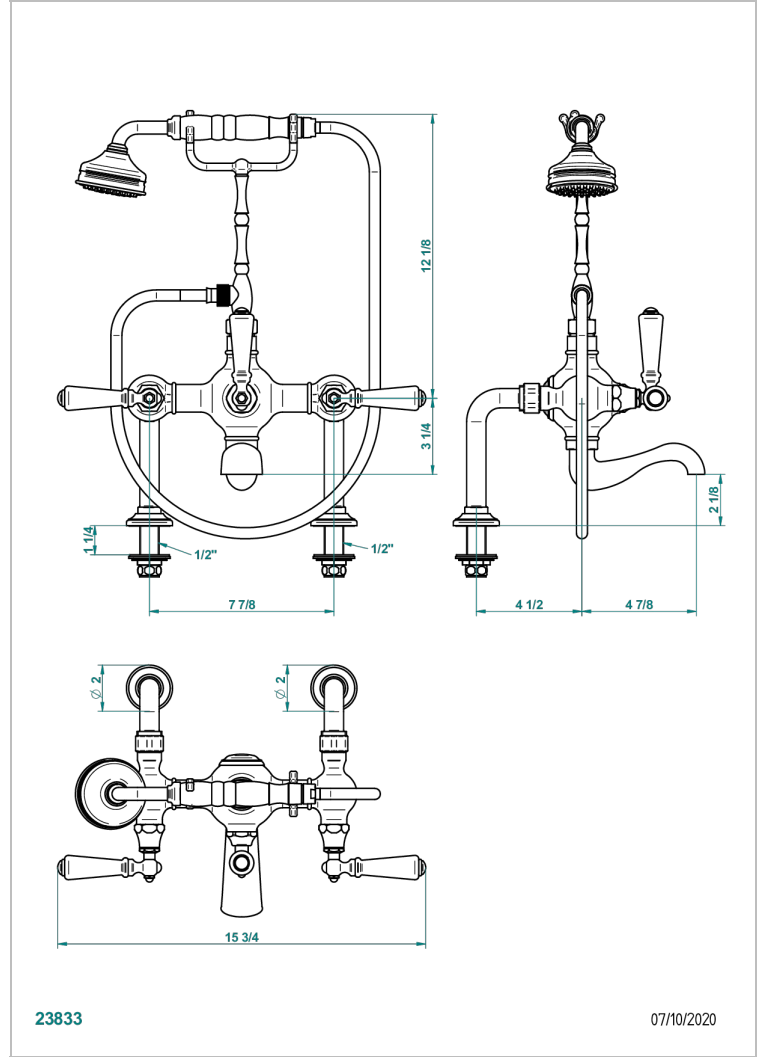

# BROADWAY CON MANETAS

A04-14G

THG  
PARIS

Monobloc baño/ducha 1/2" con inversor manual (200 mm) soporte alto para teleducha, teleducha y flexo 1m50 y pequeñas columnas para colocación sobre encimera

23833

## CARACTERÍSTICAS

- Broadway con manetas
- Monobloc baño/ducha 1/2" con inversor manual (200 mm) soporte alto para teleducha, teleducha y flexo 1m50 y pequeñas columnas para colocación sobre encimera

## ESPECIFICACIONES TÉCNICAS

- Recommandé : 3 bars (max. 5 bars) - Advised : 43,5 psi (max. 72 psi)
- Bec : 22 l/min à 3 bars - Douchette : 9,5 l/min à 3 bars
- Spout : 5.82 gpm at 43.5 psi - Handshower : 2.5 gpm at 43.5 psi
- Débit 2 fonctions utilisées : 22 l/min à 3 bars cumulés - 2 fonctions used : 5.82 gpm at 43.5 psi cumulated