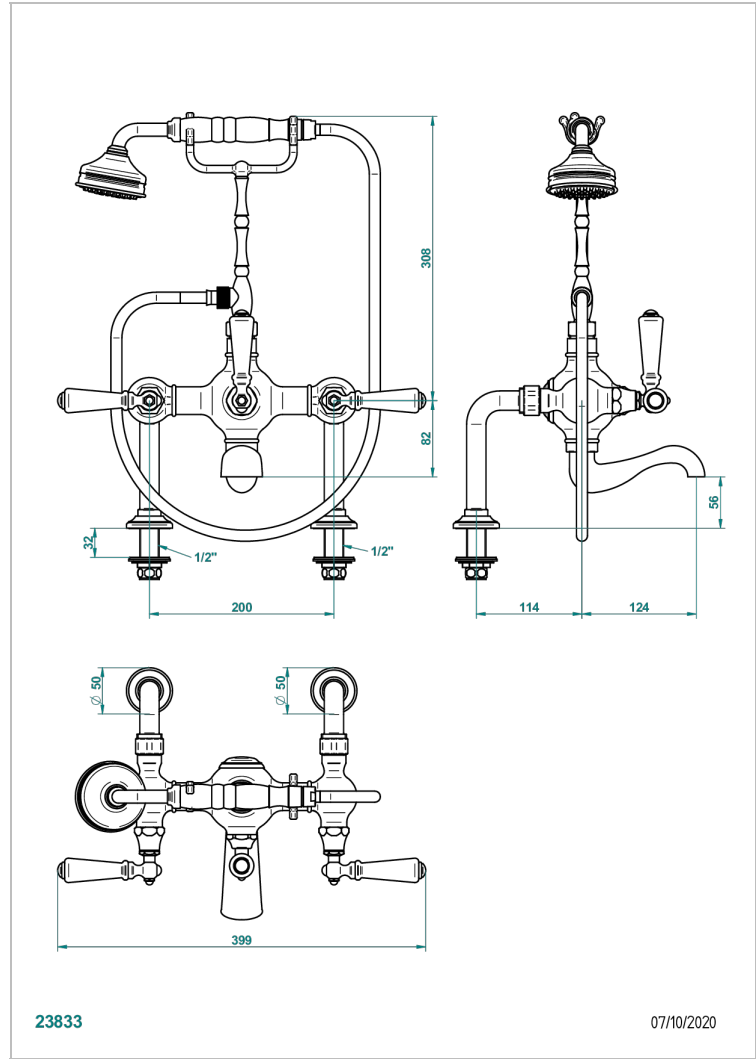

# BROADWAY С РУКОЯТКАМИ

A04-14G

Смеситель "телефон" для ванны/душа устанавливаемый на борту / переключатель - 200 между центрами

THG  
PARIS

## ХАРАКТЕРИСТИКИ

- Broadway с ручьятками
- Смеситель "телефон" для ванны/душа устанавливаемый на борту / переключатель - 200 между центрами

## ТЕХНИЧЕСКИЕ ХАРАКТЕРИСТИКИ

- Recommandé : 3 bars (max. 5 bars) - Advised : 43,5 psi (max. 72 psi)
- Bec : 22 l/min à 3 bars - Douchette : 9,5 l/min à 3 bars
- Spout : 5.82 gpm at 43.5 psi - Handshower : 2.5 gpm at 43.5 psi
- Débit 2 fonctions utilisées : 22 l/min à 3 bars cumulés - 2 fonctions used : 5.82 gpm at 43.5 psi cumulated