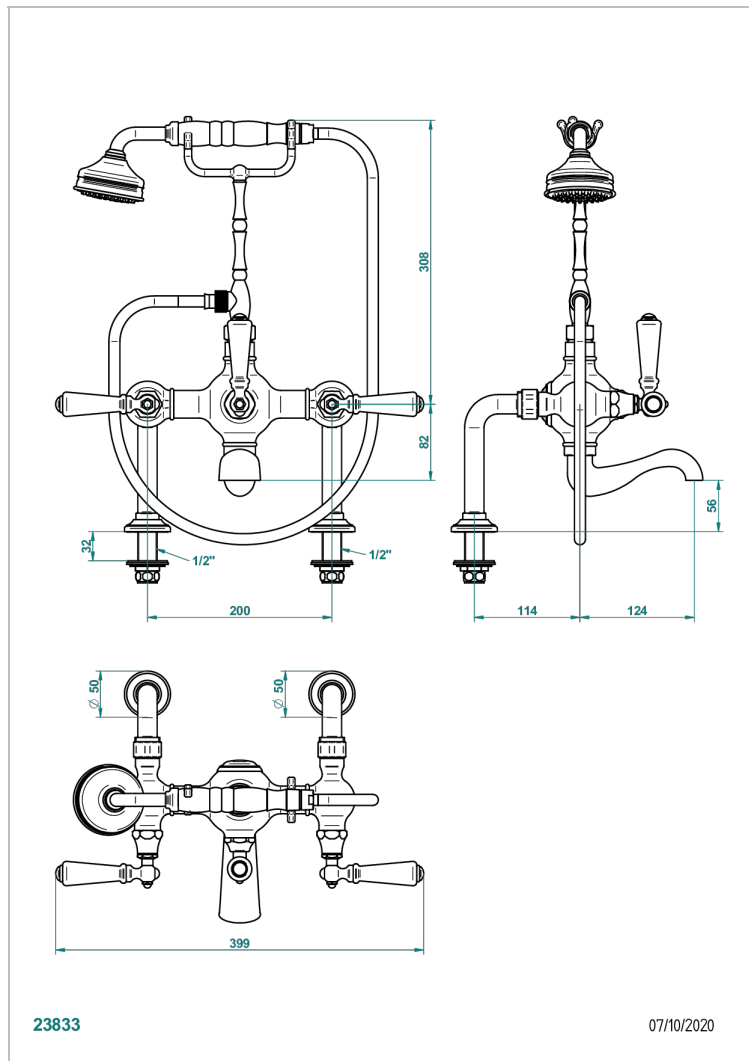

# BROADWAY A MANETTES

A04-14G

Mélangeur bain douche sur gorge 1/2" à inversion manuelle, entraxe 200 mm avec support téléphone haut, douchette et flexible 1m50

## CARACTÉRISTIQUES

- Pour montage bord de baignoire ou sur gorge
- Livré avec une paire de colonettes
- Têtes à disques céramique 1/2" 1/4 tour
- Bec à écoulement libre
- Entraxe 200 mm
- Livré avec raccords excentrés en laiton
- Inverseur manuel
- Flexible métallique 1,5 m double agrafage
- Douchette en laiton avec tapis Easyclean, réducteur de débit et clapet anti-retour

## SPÉCIFICATIONS TECHNIQUES

- Recommandé : 3 bars (max. 5 bars) - Advised : 43,5 psi (max. 72 psi)
- Bec : 22 l/min à 3 bars - Douchette : 9,5 l/min à 3 bars
- Spout : 5.82 gpm at 43.5 psi - Handshower : 2.5 gpm at 43.5 psi
- Débit 2 fonctions utilisées : 22 l/min à 3 bars cumulés - 2 fonctions used : 5.82 gpm at 43.5 psi cumulated