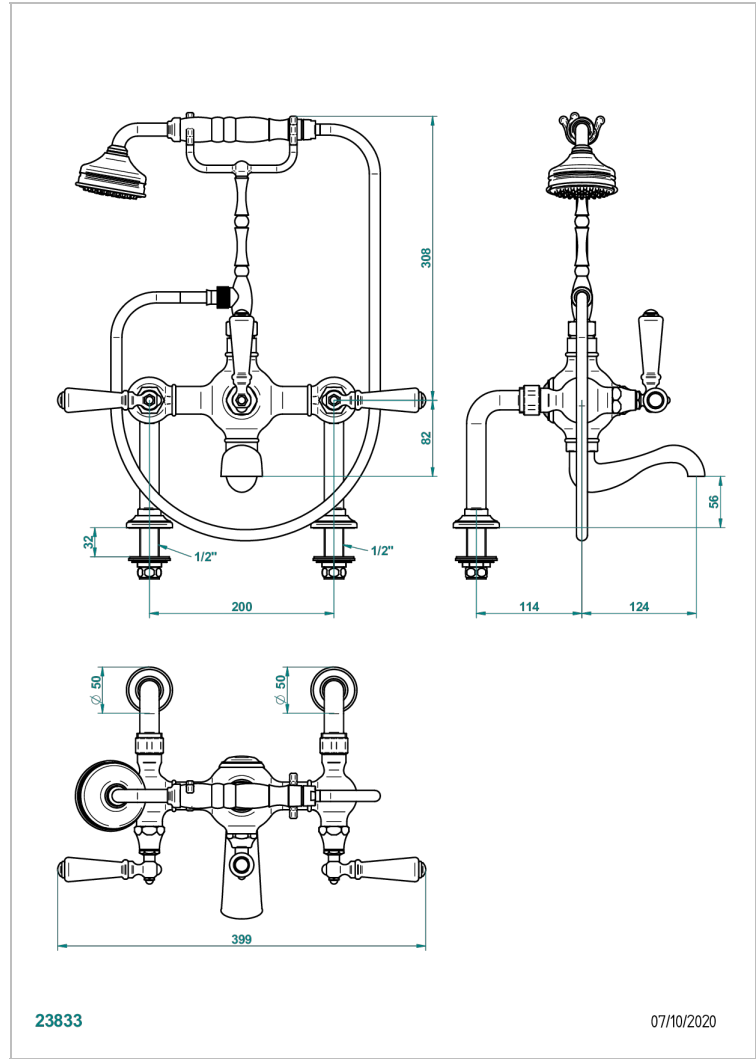

# BROADWAY CON MANETAS

A04-14G

THG  
PARIS

Monobloc baÑo/ducha 1/2" con inversor manual (200 mm) soporte alto para teleducha, teleducha y flexo 1m50 y pequeÑas columnas para colocaci3n sobre encimera

23833

## CARACTERÍSTICAS

- Broadway con manetas
- Monobloc baÑo/ducha 1/2" con inversor manual (200 mm) soporte alto para teleducha, teleducha y flexo 1m50 y pequeÑas columnas para colocaci3n sobre encimera

## ESPECIFICACIONES TÉCNICAS

- Recommandé : 3 bars (max. 5 bars) - Advised : 43,5 psi (max. 72 psi)
- Bec : 22 l/min à 3 bars - Douchette : 9,5 l/min à 3 bars
- Spout : 5.82 gpm at 43.5 psi - Handshower : 2.5 gpm at 43.5 psi
- Débit 2 fonctions utilisées : 22 l/min à 3 bars cumulés - 2 fonctions used : 5.82 gpm at 43.5 psi cumulated