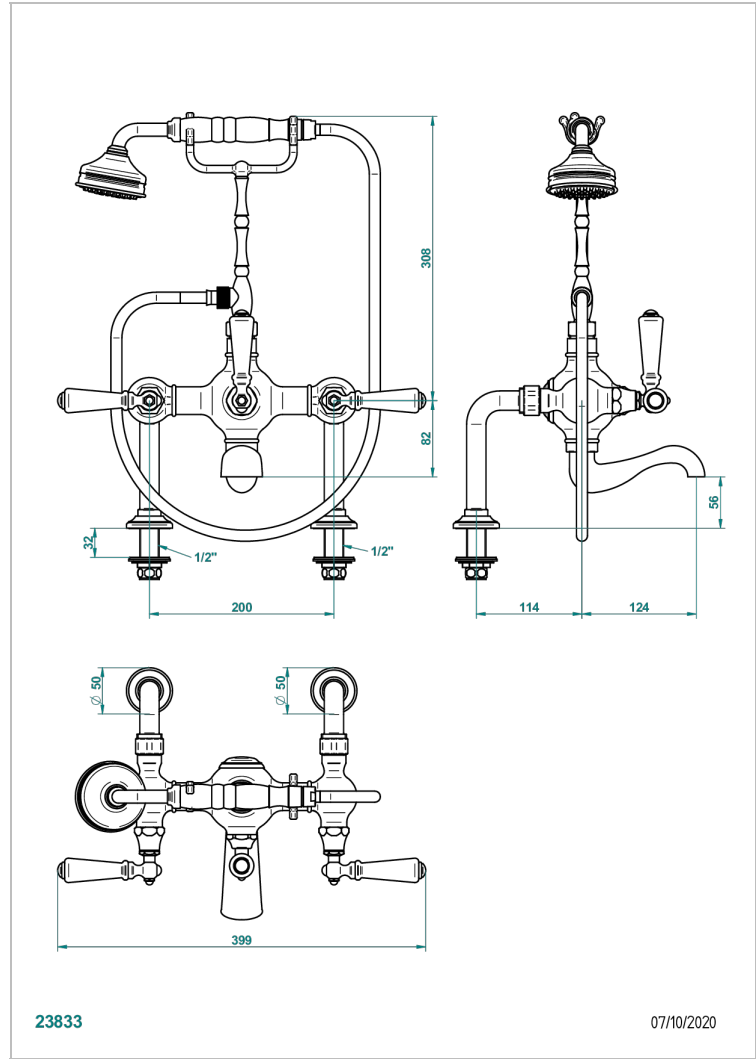

BROADWAY WITH LEVER

A04-14G

THG
PARIS

壁式1/2"浴缸淋浴龙头，手动分水，200毫米孔距高软管支架，花洒和1.5米软管

特色

- Broadway with Lever
- 壁式1/2"浴缸淋浴龙头，手动分水，200毫米孔距高软管支架，花洒和1.5米软管

技术特征

- Recommandé : 3 bars (max. 5 bars) - Advised : 43,5 psi (max. 72 psi)
- Bec : 22 l/min à 3 bars - Douchette : 9,5 l/min à 3 bars
- Spout : 5.82 gpm at 43.5 psi - Handshower : 2.5 gpm at 43.5 psi
- Débit 2 fonctions utilisées : 22 l/min à 3 bars cumulés - 2 fonctions used : 5.82 gpm at 43.5 psi cumulated

可选饰面

Black ceram - D30
Blush PVD - H62
Graphite PVD - H64
Matt Umber PVD - H67
Matt blush PVD - H60
Matt graphite PVD - H65

Natural smoked Brass - A13
PVD哑光棕铜 - F34
PVD哑光金 - H53
PVD哑光铜 - H50
PVD哑光镍 - H56
PVD抛光铜 - H49

PVD棕铜 - F33
PVD金色 - H52
PVD镍 - H55
Umber PVD - H66
哑光复古铜 - H07
哑光浅金 - F31

哑光金 - F07
哑光铬 - C02
哑光镍 - C01
复古镍 - H28
抛光金 (24K金) - F01
抛光铬 - A02

抛光铬/抛光金 - G02
抛光镍 - B01
浅金 - F30
漆面铜 - D01