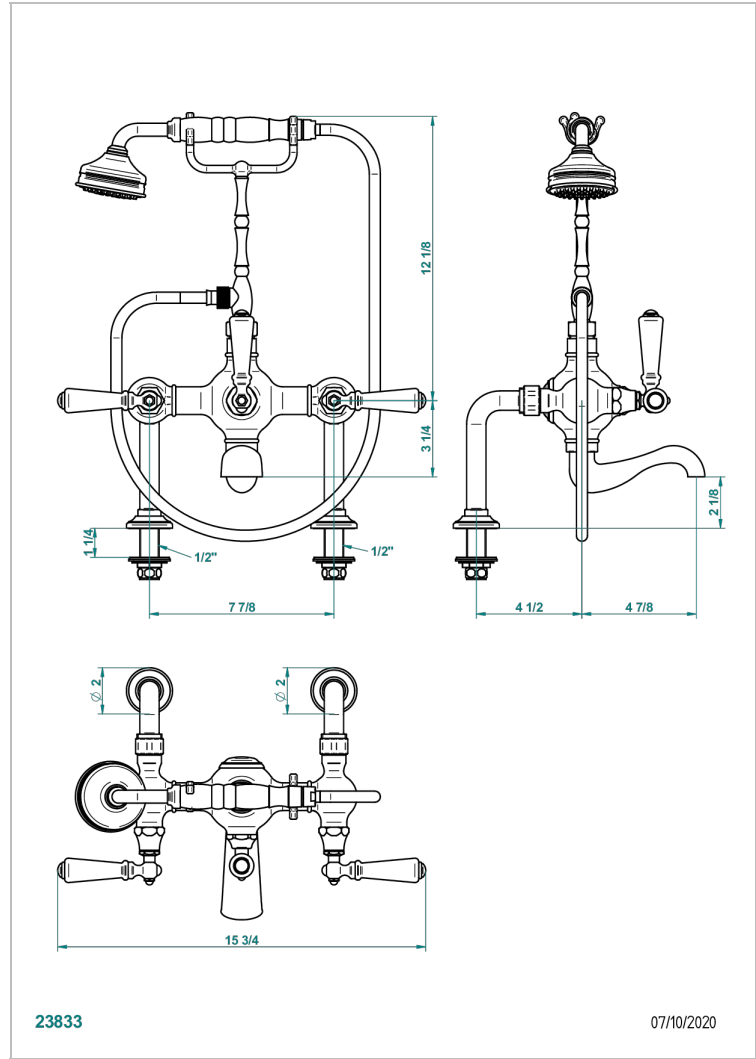

BROADWAY С РУКОЯТКАМИ

A04-14G

Смеситель "телефон" для ванны/душа устанавливаемый на борту / переключатель - 200 между центрами

THG[®]
PARIS

ХАРАКТЕРИСТИКИ

- Broadway с рукоятками
- Смеситель "телефон" для ванны/душа устанавливаемый на борту / переключатель - 200 между центрами

ТЕХНИЧЕСКИЕ ХАРАКТЕРИСТИКИ

- Recommandé : 3 bars (max. 5 bars) - Advised : 43,5 psi (max. 72 psi)
- Bec : 22 l/min à 3 bars - Douchette : 9,5 l/min à 3 bars
- Spout : 5.82 gpm at 43.5 psi - Handshower : 2.5 gpm at 43.5 psi
- Débit 2 fonctions utilisées : 22 l/min à 3 bars cumulés - 2 fonctions used : 5.82 gpm at 43.5 psi cumulated